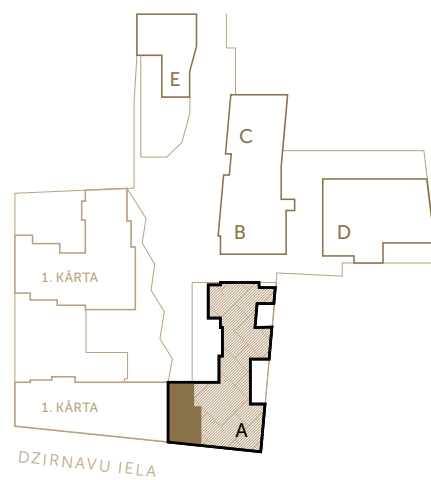

4

istabas
rooms

BLAUMAŅA IELA

DZIRNAVU IELA

- | | | | | | |
|---|---------------------|-----------------------------|----|---------------------|---|
| 1 | 7.4 m ² | Ieeja
Entrance | 7 | 42.2 m ² | Dzīvojamā istaba
Virtuve
Living room
Kitchen |
| 2 | 4.3 m ² | Veļas telpa
Utility room | 8 | 19.6 m ² | Guļamistaba
Bedroom |
| 3 | 15.3 m ² | Guļamistaba
Bedroom | 9 | 6.2 m ² | Vannas istaba
Bathroom |
| 4 | 12.8 m ² | Guļamistaba
Bedroom | 10 | 6.2 m ² | Balkons
Balcony |
| 5 | 4.8 m ² | Vannas istaba
Bathroom | | | |
| 6 | 4.7 m ² | Gaitenis
Hallway | | | |