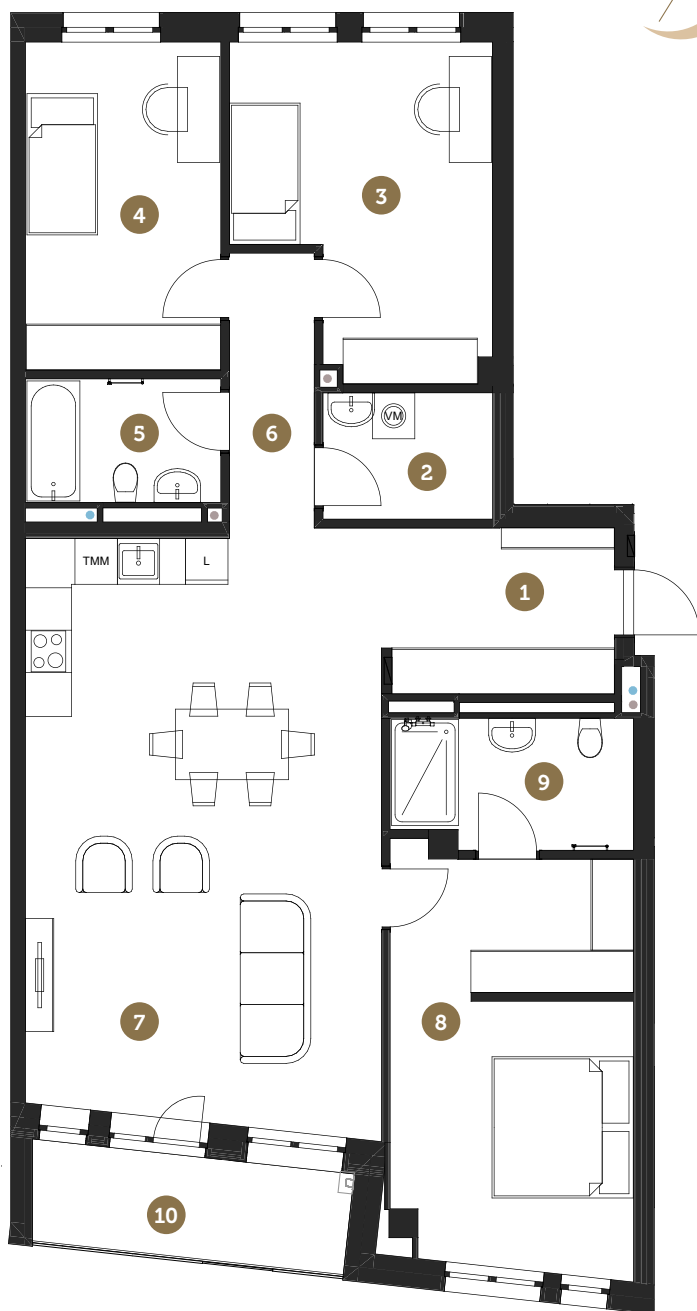

4

istabas
rooms

BLAUMAŅA IELA

DZIRNAVU IELA

- | | | | | | |
|---|---------------------|-----------------------------|----|---------------------|---|
| 1 | 7.4 m ² | Ieeja
Entrance | 7 | 42.2 m ² | Dzīvojamā istaba
Virtuve
Living room
Kitchen |
| 2 | 4.3 m ² | Veļas telpa
Utility room | 8 | 19.6 m ² | Guļamistaba
Bedroom |
| 3 | 15.3 m ² | Guļamistaba
Bedroom | 9 | 6.2 m ² | Vannas istaba
Bathroom |
| 4 | 12.8 m ² | Guļamistaba
Bedroom | 10 | 6.2 m ² | Balkons
Balcony |
| 5 | 4.8 m ² | Vannas istaba
Bathroom | | | |
| 6 | 4.7 m ² | Gaitenis
Hallway | | | |

117.3 m²

iekštelpu platība
indoor area

123.5 m²

kopējā platība
total area