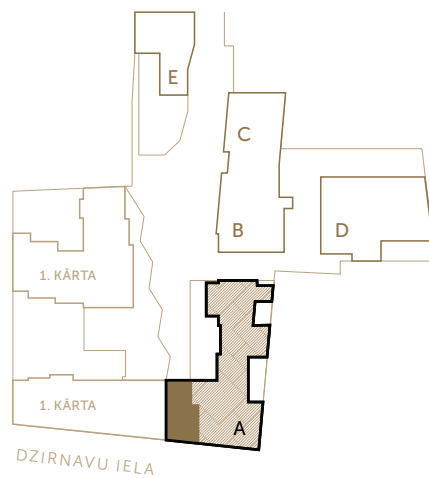

4

istabas
rooms

BLAUMAŅA IELA

- | | | | | | |
|---|---------------------|-----------------------------|----|---------------------|---|
| 1 | 7.7 m ² | Ieeja
Entrance | 7 | 42.8 m ² | Dzīvojamā istaba
Virtuve
Living room
Kitchen |
| 2 | 4.3 m ² | Veļas telpa
Utility room | 8 | 20.0 m ² | Guļamistaba
Bedroom |
| 3 | 15.8 m ² | Guļamistaba
Bedroom | 9 | 6.3 m ² | Vannas istaba
Bathroom |
| 4 | 12.8 m ² | Guļamistaba
Bedroom | 10 | 6.2 m ² | Balkons
Balcony |
| 5 | 4.8 m ² | Vannas istaba
Bathroom | | | |
| 6 | 4.6 m ² | Gaitenis
Hallway | | | |