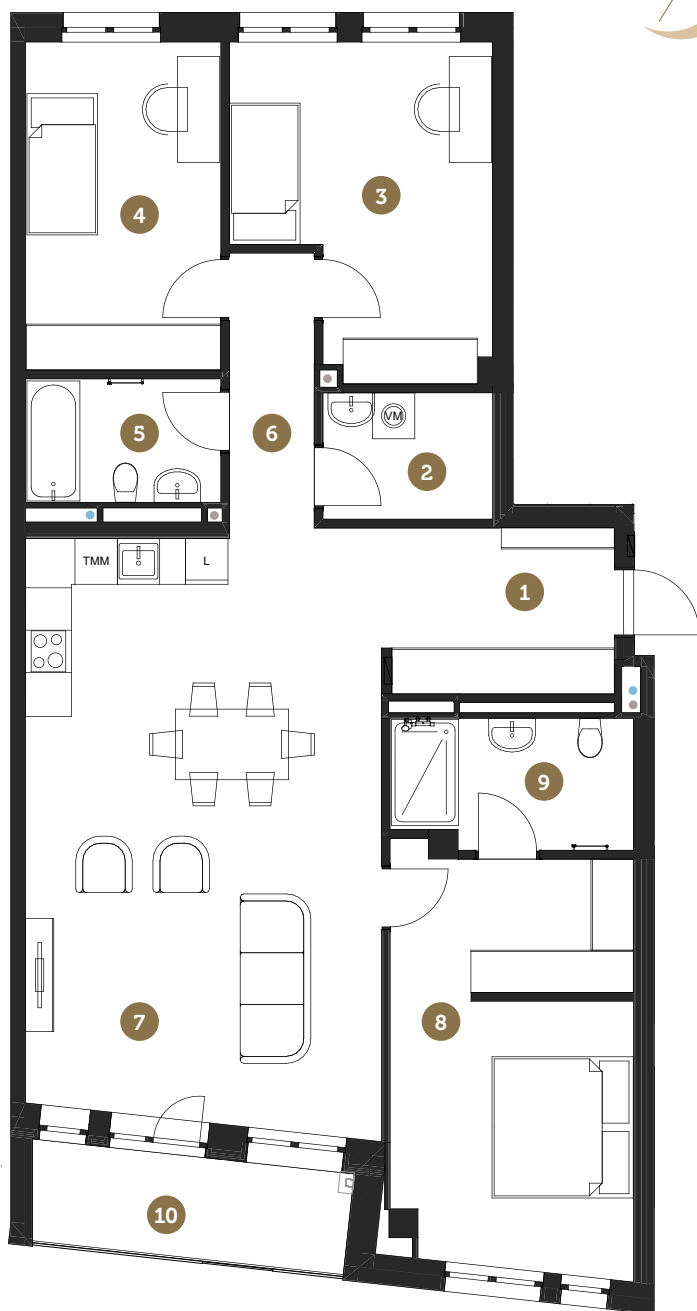

4

istabas
rooms

BLAUMAŅA IELA

- | | | | | | |
|---|---------------------|-----------------------------|----|---------------------|---|
| 1 | 7.7 m ² | Ieeja
Entrance | 7 | 42.8 m ² | Dzīvojamā istaba
Virtuve
Living room
Kitchen |
| 2 | 4.3 m ² | Veļas telpa
Utility room | 8 | 20.0 m ² | Guļamistaba
Bedroom |
| 3 | 15.8 m ² | Guļamistaba
Bedroom | 9 | 6.3 m ² | Vannas istaba
Bathroom |
| 4 | 12.8 m ² | Guļamistaba
Bedroom | 10 | 6.2 m ² | Balkons
Balcony |
| 5 | 4.8 m ² | Vannas istaba
Bathroom | | | |
| 6 | 4.6 m ² | Gaitenis
Hallway | | | |

119.1 m²

iekštelpu platība
indoor area

125.3 m²

kopējā platība
total area