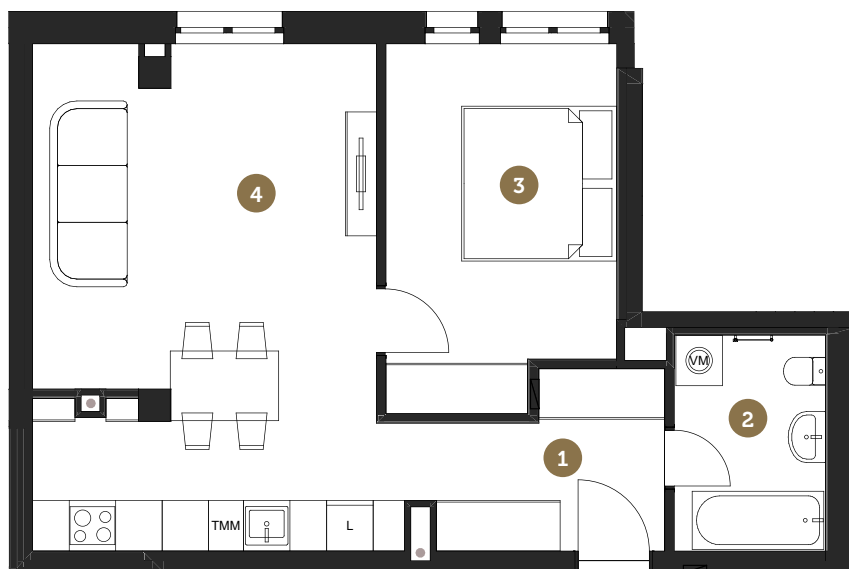

CENTRUS

www.centrus.lv
+371 28800250
sales@centrus.lv