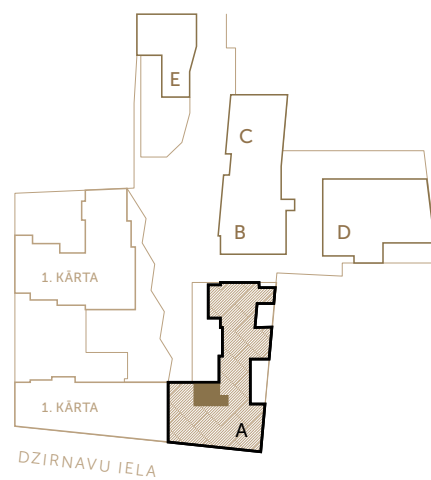

2

istabas
rooms

BLAUMAŅA IELA

- 1 7.6 m² Ieeja
Entrance
- 2 5.5 m² Vannas istaba
Bathroom
- 3 12.9 m² Guļamistaba
Bedroom
- 4 30.4 m² Dzīvojamā istaba
Virtuve
Living room
Kitchen

56.4 m²

iekštelpu platība
indoor area

56.4 m²

kopējā platība
total area