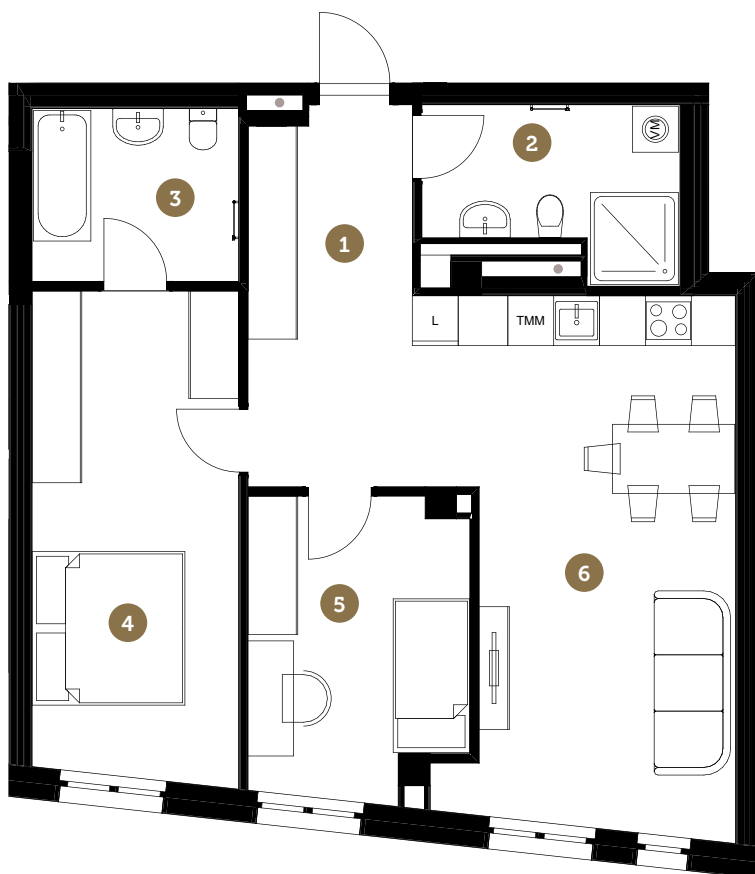

CENTRUS

www.centrus.lv
+371 28800250
sales@centrus.lv