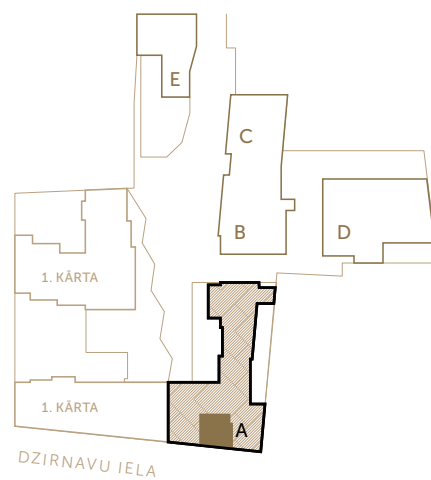

3

istabas
rooms

BLAUMAŅA IELA

- 1 10.6 m² Ieeja
Entrance
- 2 7.5 m² Vannas istaba
Bathroom
- 3 6.4 m² Vannas istaba
Bathroom
- 4 17.5 m² Guļamistaba
Bedroom
- 5 10.7 m² Guļamistaba
Bedroom

- 6 26.7 m² Dzīvojamā istaba
Virtuve
Living room
Kitchen