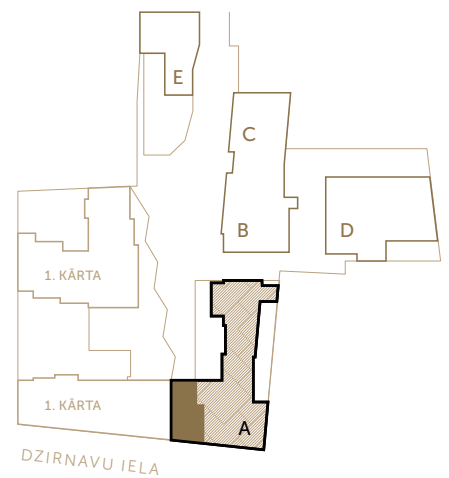

4

istabas
rooms

BLAUMAŅA IELA

- | | | | | | |
|---|---------------------|-----------------------------|----|---------------------|---|
| 1 | 7.7 m ² | Ieeja
Entrance | 7 | 42.8 m ² | Dzīvojamā istaba
Virtuve
Living room
Kitchen |
| 2 | 4.3 m ² | Veļas telpa
Utility room | 8 | 20.0 m ² | Guļamistaba
Bedroom |
| 3 | 15.8 m ² | Guļamistaba
Bedroom | 9 | 6.3 m ² | Vannas istaba
Bathroom |
| 4 | 12.8 m ² | Guļamistaba
Bedroom | 10 | 6.6 m ² | Balkons
Balcony |
| 5 | 4.8 m ² | Vannas istaba
Bathroom | 11 | 4.8 m ² | Balkons
Balcony |
| 6 | 4.6 m ² | Gaitenis
Hallway | | | |