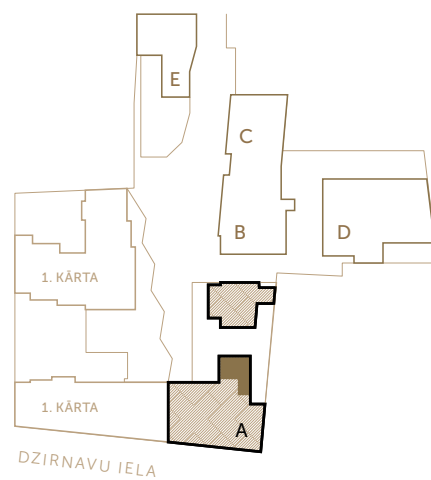

CENTRUS

www.centrus.lv
+371 28800250
sales@centrus.lv

dzīvoklis
apartment

17

A ēka building
5. stāvs floor
3 istabas rooms

BLAUMAŅA IELA

- 1 4.9 m² Ieeja
Entrance
- 2 15.9 m² Guļamistaba
Bedroom
- 3 6.5 m² Vannas istaba
Bathroom
- 4 12.6 m² Guļamistaba
Bedroom
- 5 27.8 m² Dzīvojamā istaba
Virtuve
Living room
Kitchen

67.7 m²

iekštelpu platība
indoor area

67.7 m²

kopējā platība
total area