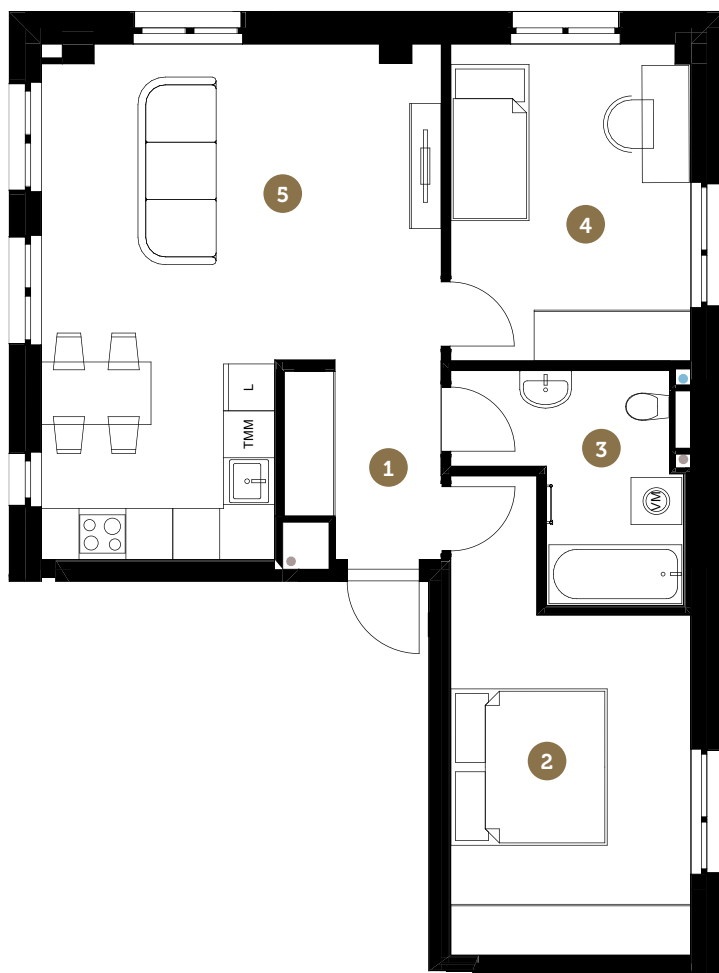

CENTRUS

www.centrus.lv
+371 28800250
sales@centrus.lv

dzīvoklis
apartment

17

A ēka building
5. stāvs floor
3 istabas rooms

BLAUMAŅA IELA

- 1 4.9 m² Ieeja
Entrance
- 2 15.9 m² Guļamistaba
Bedroom
- 3 6.5 m² Vannas istaba
Bathroom
- 4 12.6 m² Guļamistaba
Bedroom
- 5 27.8 m² Dzīvojamā istaba
Virtuve
Living room
Kitchen

67.7 m²

iekštelpu platība
indoor area

67.7 m²

kopējā platība
total area