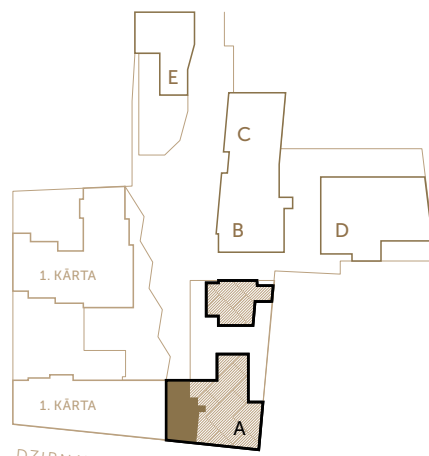

CENTRUS

www.centrus.lv
+371 28800250
sales@centrus.lv

dzīvoklis
apartment

20

A
ēka
building

5.
stāvs
floor

4
istabas
rooms

BLAUMAŅA IELA

DZIRNAVU IELA

- | | | | | | |
|---|---------------------|---------------------------------------|----|---------------------|---|
| 1 | 12.1 m ² | Ieeja
Entrance | 8 | 42.8 m ² | Dzīvojamā istaba
Virtuve
Living room
Kitchen |
| 2 | 4.3 m ² | Vannas istaba
Bathroom | 9 | 16.3 m ² | Guļamistaba
Bedroom |
| 3 | 5.9 m ² | Iebūvējams skapis
Walk-in wardrobe | 10 | 5.9 m ² | Veļas telpa
Utility room |
| 4 | 13.9 m ² | Guļamistaba
Bedroom | 11 | 4.8 m ² | Balkons
Balcony |
| 5 | 13.4 m ² | Guļamistaba
Bedroom | 12 | 4.0 m ² | Terase
Terrace |
| 6 | 3.6 m ² | Gaitenis
Hallway | 13 | 1.9 m ² | Terase
Terrace |
| 7 | 4.3 m ² | Vannas istaba
Bathroom | | | |

122.5 m²

iekštelpu platība
indoor area

133.2 m²

kopējā platība
total area