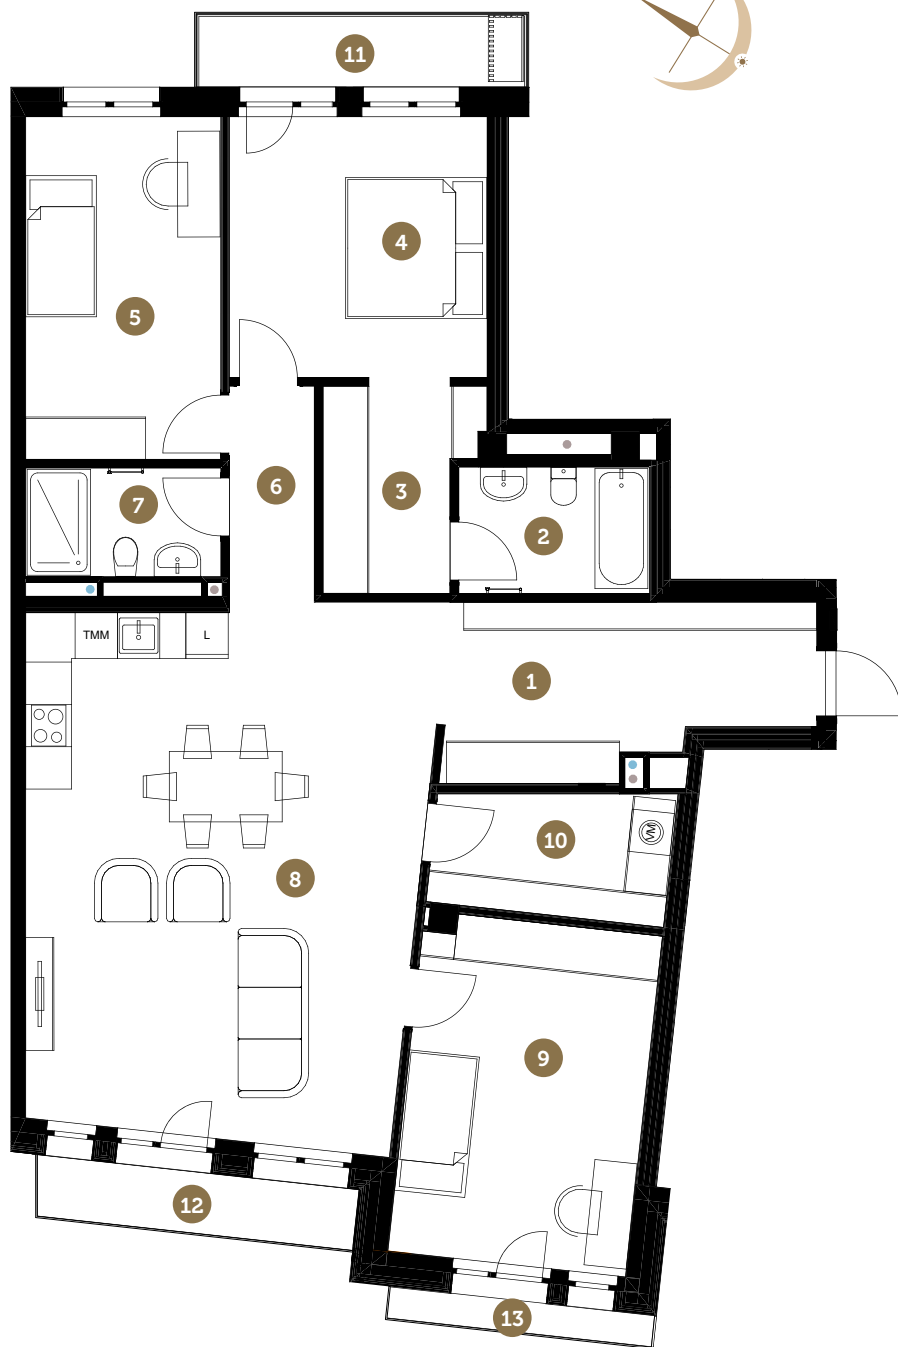

CENTRUS

www.centrus.lv
+371 28800250
sales@centrus.lv

dzīvoklis
apartment

20

A
ēka
building

5.
stāvs
floor

4
istabas
rooms

BLAUMAŅA IELA

DZIRNAVU IELA

- | | | | | | |
|---|---------------------|---------------------------------------|----|---------------------|---|
| 1 | 12.1 m ² | Ieeja
Entrance | 8 | 42.8 m ² | Dzīvojamā istaba
Virtuve
Living room
Kitchen |
| 2 | 4.3 m ² | Vannas istaba
Bathroom | 9 | 16.3 m ² | Guļamistaba
Bedroom |
| 3 | 5.9 m ² | Iebūvējams skapis
Walk-in wardrobe | 10 | 5.9 m ² | Veļas telpa
Utility room |
| 4 | 13.9 m ² | Guļamistaba
Bedroom | 11 | 4.8 m ² | Balkons
Balcony |
| 5 | 13.4 m ² | Guļamistaba
Bedroom | 12 | 4.0 m ² | Terase
Terrace |
| 6 | 3.6 m ² | Gaitenis
Hallway | 13 | 1.9 m ² | Terase
Terrace |
| 7 | 4.3 m ² | Vannas istaba
Bathroom | | | |

122.5 m²

iekštelpu platība
indoor area

133.2 m²

kopējā platība
total area