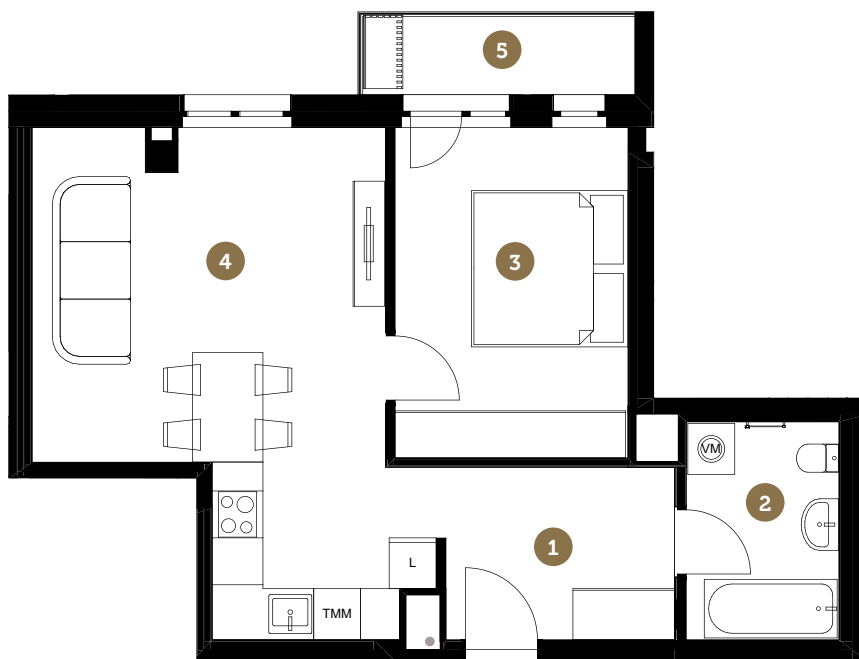

CENTRUS

www.centrus.lv
+371 28800250
sales@centrus.lv