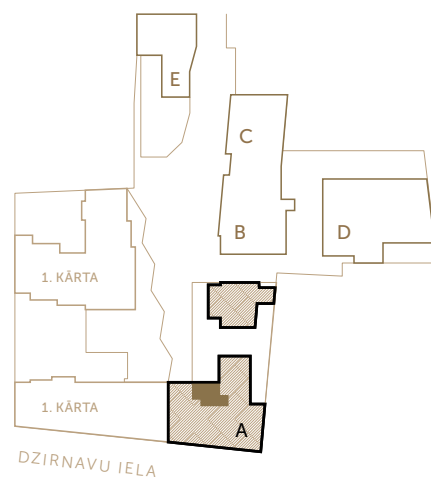

2

istabas
rooms

BLAUMAŅA IELA

DZIRNAVU IELA

- 1 7.5 m² Ieeja
Entrance
- 2 5.5 m² Vannas istaba
Bathroom
- 3 12.1 m² Gulamistaba
Bedroom
- 4 26.5 m² Dzīvojamā istaba
Virtuve
Living room
Kitchen
- 5 3.6 m² Balkons
Balcony