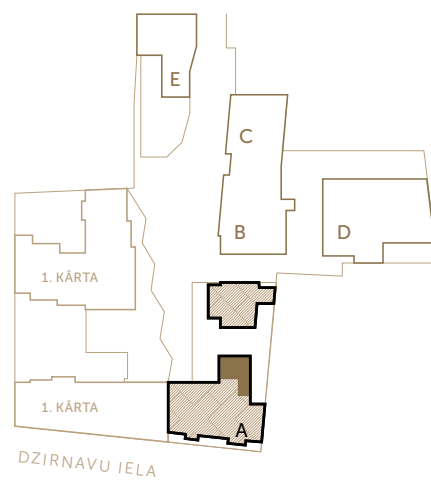

- 1 4.7 m² Ieeja
Entrance
- 2 15.9 m² Guļamistaba
Bedroom
- 3 6.5 m² Vannas istaba
Bathroom
- 4 11.8 m² Guļamistaba
Bedroom
- 5 26.1 m² Dzīvojamā istaba
Virtuve
Living room
Kitchen

65.0 m²

iekštelpu platība
indoor area

65.0 m²

kopējā platība
total area