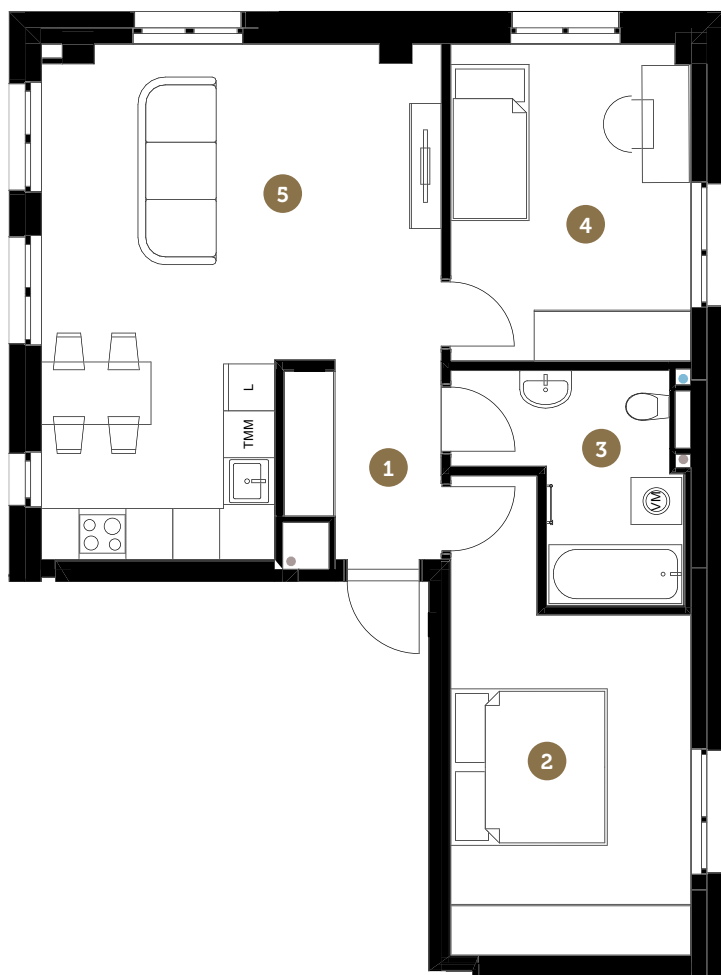

CENTRUS

www.centrus.lv
+371 28800250
sales@centrus.lv