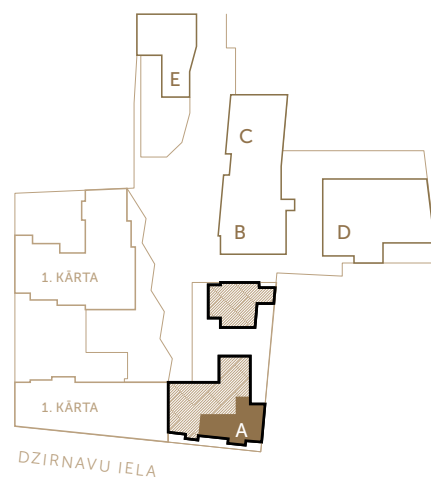

CENTRUS

www.centrus.lv
+371 28800250
sales@centrus.lv

dzīvoklis
apartment

23

A
ēka
building

6.
stāvs
floor

4
istabas
rooms

BLAUMAŅA IELA

DZIRNAVU IELA

- | | | | | | |
|---|---------------------|---|---|---------------------|---------------------------|
| 1 | 7.6 m ² | Ieeja Entrance | 6 | 5.0 m ² | Vannas istaba Bathroom |
| 2 | 7.3 m ² | Iebūvējams skapis Walk-in wardrobe | 7 | 12.7 m ² | Guļamistaba Bedroom |
| 3 | 12.1 m ² | Guļamistaba Bedroom | 8 | 16.3 m ² | Guļamistaba Bedroom |
| 4 | 6.7 m ² | Vannas istaba Bathroom | 9 | 33.9 m ² | Terase Terrace |
| 5 | 42.8 m ² | Dzīvojamā istaba Virtuve Living room Kitchen | | | |