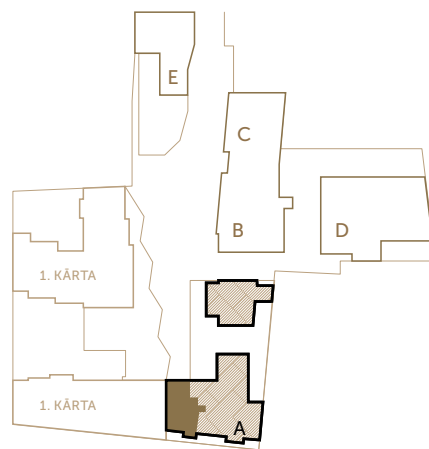

# 24

A  
ēka  
building

6.  
stāvs  
floor

4  
istabas  
rooms

BLAUMAŅA IELA

DZIRNAVU IELA

- |   |                     |                                       |    |                     |   |
|---|---------------------|---------------------------------------|----|---------------------|---|
| 1 | 12.5 m <sup>2</sup> | Ieeja<br>Entrance                     | 7  | 3.6 m <sup>2</sup>  | Gaitenis<br>Hallway                                   |
| 2 | 4.3 m <sup>2</sup>  | Vannas istaba<br>Bathroom             | 8  | 27.7 m <sup>2</sup> | Dzīvojamā istaba<br>Virtuve<br>Living room<br>Kitchen |
| 3 | 5.7 m <sup>2</sup>  | Iebūvējams skapis<br>Walk-in wardrobe | 9  | 13.1 m <sup>2</sup> | Guļamistaba<br>Bedroom                                |
| 4 | 13.6 m <sup>2</sup> | Guļamistaba<br>Bedroom                | 10 | 4.4 m <sup>2</sup>  | Balkons<br>Balcony                                    |
| 5 | 12.8 m <sup>2</sup> | Guļamistaba<br>Bedroom                | 11 | 17.2 m <sup>2</sup> | Terase<br>Terrace                                     |
| 6 | 4.3 m <sup>2</sup>  | Vannas istaba<br>Bathroom             |    |                     |   |

## 97.6 m<sup>2</sup>

iekštelpu platība  
indoor area