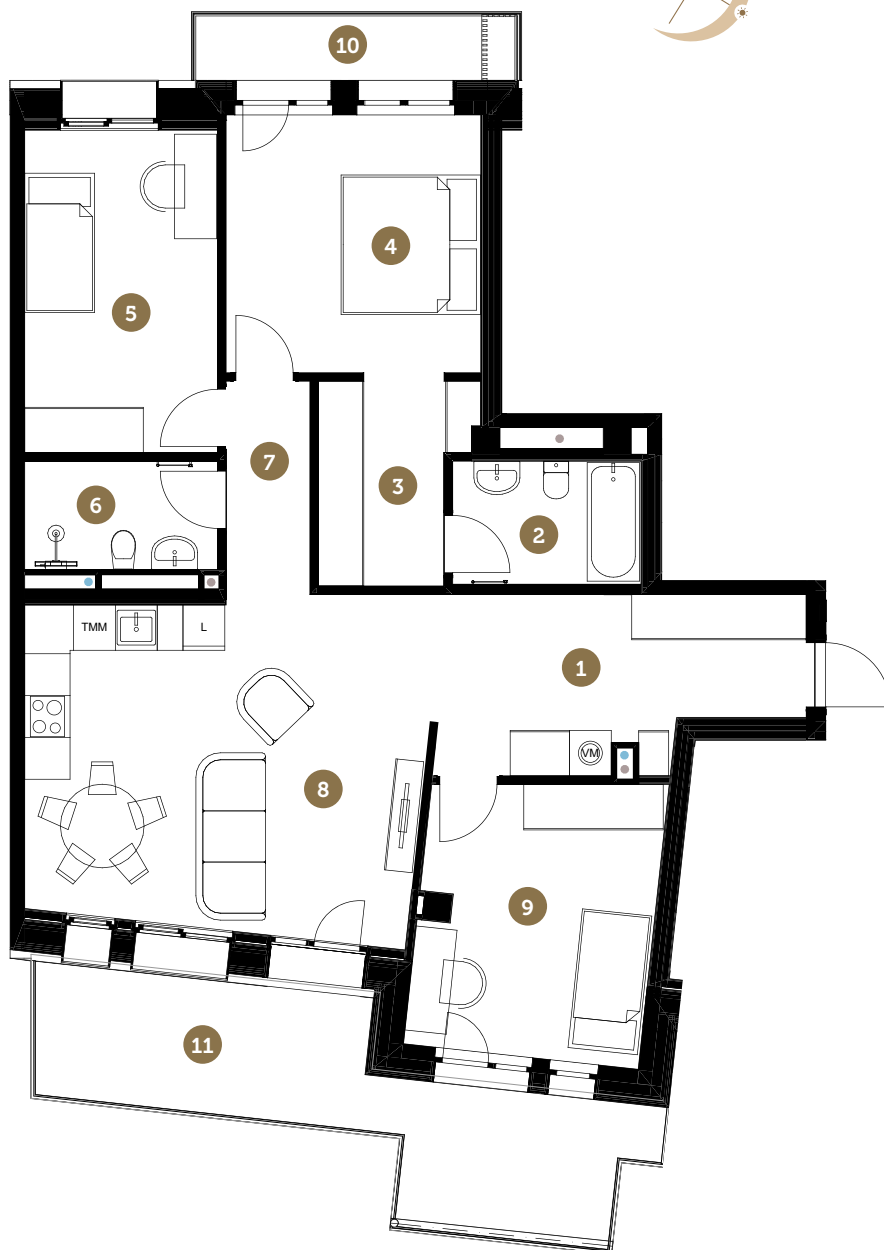

# 24

A  
ēka  
building

6.  
stāvs  
floor

4  
istabas  
rooms

BLAUMAŅA IELA

DZIRNAVU IELA

- |   |                     |                                       |    |                     |   |
|---|---------------------|---------------------------------------|----|---------------------|---|
| 1 | 12.5 m <sup>2</sup> | Ieeja<br>Entrance                     | 7  | 3.6 m <sup>2</sup>  | Gaitenis<br>Hallway                                   |
| 2 | 4.3 m <sup>2</sup>  | Vannas istaba<br>Bathroom             | 8  | 27.7 m <sup>2</sup> | Dzīvojamā istaba<br>Virtuve<br>Living room<br>Kitchen |
| 3 | 5.7 m <sup>2</sup>  | Iebūvējams skapis<br>Walk-in wardrobe | 9  | 13.1 m <sup>2</sup> | Guļamistaba<br>Bedroom                                |
| 4 | 13.6 m <sup>2</sup> | Guļamistaba<br>Bedroom                | 10 | 4.4 m <sup>2</sup>  | Balkons<br>Balcony                                    |
| 5 | 12.8 m <sup>2</sup> | Guļamistaba<br>Bedroom                | 11 | 17.2 m <sup>2</sup> | Terase<br>Terrace                                     |
| 6 | 4.3 m <sup>2</sup>  | Vannas istaba<br>Bathroom             |    |                     |   |

## 97.6 m<sup>2</sup>

iekštelpu platība  
indoor area

## 119.2 m<sup>2</sup>

kopējā platība  
total area