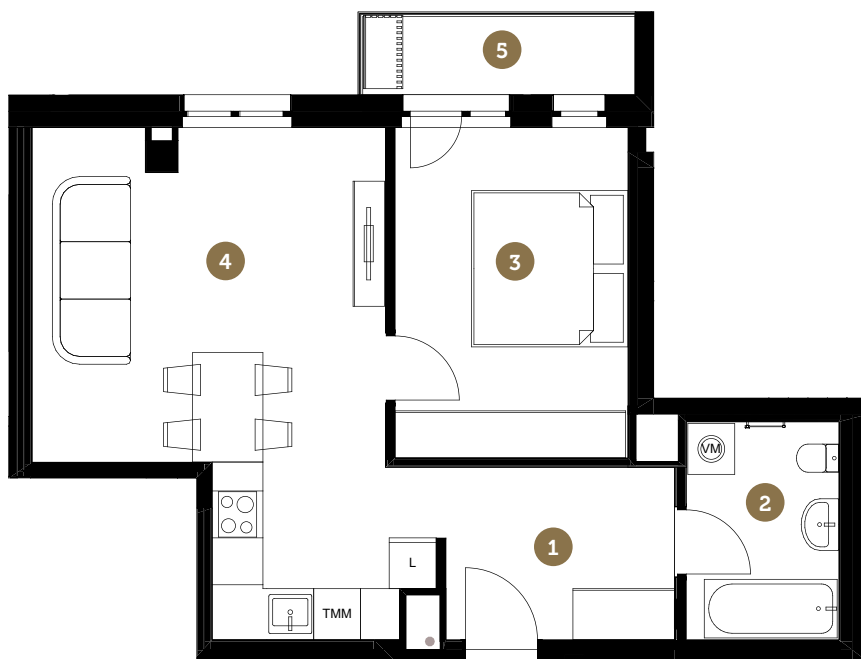

CENTRUS

www.centrus.lv
+371 28800250
sales@centrus.lv