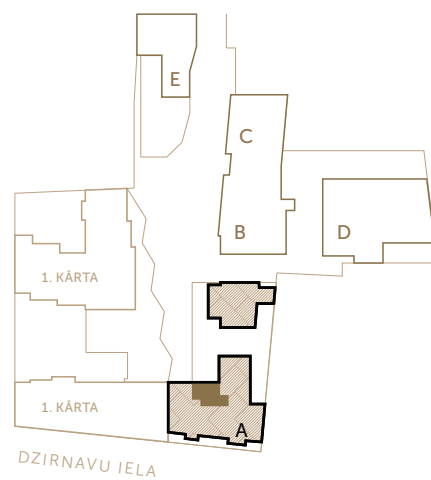

2

istabas
rooms

BLAUMAŅA IELA

- 1 7.4 m² Ieeja
Entrance
- 2 5.5 m² Vannas istaba
Bathroom
- 3 12.1 m² Gulamistaba
Bedroom
- 4 26.2 m² Dzīvojamā istaba
Virtuve
Living room
Kitchen
- 5 3.3 m² Balkons
Balcony