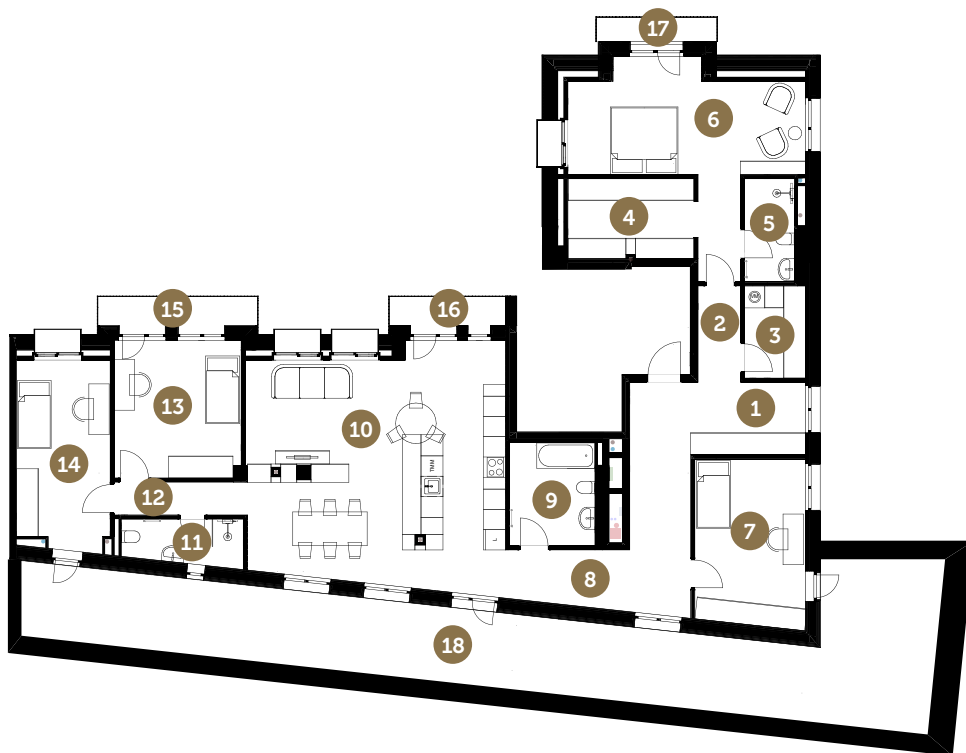

# 26

A ēka building  
7. stāvs floor  
5 istabas rooms

- |    |                     |   |    |                     |                           |
|----|---------------------|---|----|---------------------|---------------------------|
| 1  | 16.2 m <sup>2</sup> | Ieeja<br>Entrance                                     | 11 | 4.7 m <sup>2</sup>  | Vannas istaba<br>Bathroom |
| 2  | 3.6 m <sup>2</sup>  | Gaitenis<br>Hallway                                   | 12 | 3.8 m <sup>2</sup>  | Gaitenis<br>Hallway       |
| 3  | 5.0 m <sup>2</sup>  | Veļas telpa<br>Utility room                           | 13 | 15.0 m <sup>2</sup> | Guļamistaba<br>Bedroom    |
| 4  | 12.9 m <sup>2</sup> | Iebūvējams skapis<br>Walk-in wardrobe                 | 14 | 15.1 m <sup>2</sup> | Guļamistaba<br>Bedroom    |
| 5  | 4.6 m <sup>2</sup>  | Vannas istaba<br>Bathroom                             | 15 | 4.2 m <sup>2</sup>  | Balkons<br>Balcony        |
| 6  | 21.3 m <sup>2</sup> | Guļamistaba<br>Bedroom                                | 16 | 3.1 m <sup>2</sup>  | Balkons<br>Balcony        |
| 7  | 16.0 m <sup>2</sup> | Guļamistaba<br>Bedroom                                | 17 | 2.8 m <sup>2</sup>  | Balkons<br>Balcony        |
| 8  | 9.4 m <sup>2</sup>  | Gaitenis<br>Hallway                                   | 18 | 69.8 m <sup>2</sup> | Terase<br>Terrace         |
| 9  | 7.7 m <sup>2</sup>  | Vannas istaba<br>Bathroom                             |    |                     |                           |
| 10 | 52.2 m <sup>2</sup> | Dzīvojamā istaba<br>Virtuve<br>Living room<br>Kitchen |    |                     |                           |

## 187.5 m<sup>2</sup>

iekštelpu platība  
indoor area