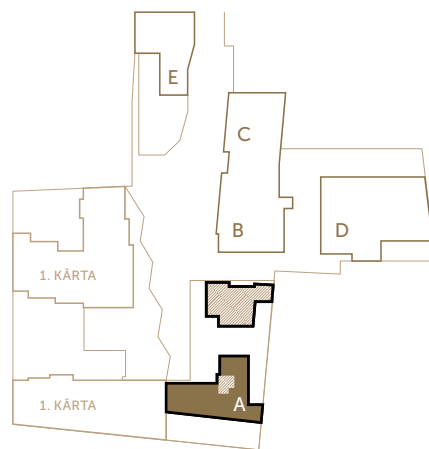

1	16.2 m²	Ieeja Entrance	11	4.7 m²	Vannas istaba Bathroom
2	3.6 m²	Gaitenis Hallway	12	3.8 m²	Gaitenis Hallway
3	5.0 m²	Veļas telpa Utility room	13	15.0 m²	Guļamistaba Bedroom
4	12.9 m²	Iebūvējams skapis Walk-in wardrobe	14	15.1 m²	Guļamistaba Bedroom
5	4.6 m²	Vannas istaba Bathroom	15	4.2 m²	Balkons Balcony
6	21.3 m²	Guļamistaba Bedroom	16	3.1 m²	Balkons Balcony
7	16.0 m²	Guļamistaba Bedroom	17	2.8 m²	Balkons Balcony
8	9.4 m²	Gaitenis Hallway	18	69.8 m²	Terase Terrace
9	7.7 m²	Vannas istaba Bathroom			
10	52.2 m²	Dzīvojamā istaba Virtuve Living room Kitchen			

BLAUMAŅA IELA