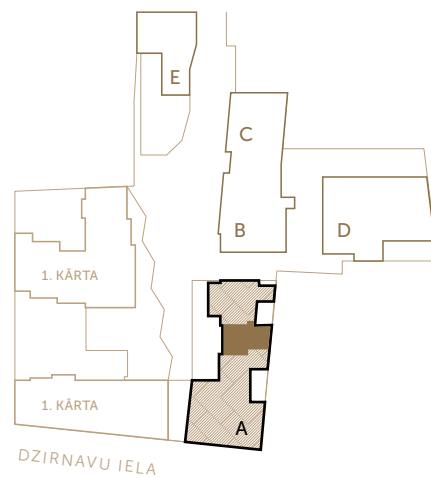

CENTRUS

www.centrus.lv
+371 28800250
sales@centrus.lv

dzīvoklis
apartment

27

A ēka building
2. stāvs floor
3 istabas rooms

BLAUMAŅA IELA

DZIRNAVU IELA

- | | | | | | |
|---|---------------------|---------------------------|---|---------------------|---|
| 1 | 11.7 m ² | Ieeja Entrance | 6 | 34.8 m ² | Dzīvojamā istaba Virtuve Living room Kitchen |
| 2 | 22.8 m ² | Guļamistaba Bedroom | 7 | 61.8 m ² | Terase Terrace |
| 3 | 4.0 m ² | Vannas istaba Bathroom | | | |
| 4 | 5.7 m ² | Vannas istaba Bathroom | | | |
| 5 | 18.9 m ² | Guļamistaba Bedroom | | | |

97.9 m²

iekštelpu platība
indoor area

159.7 m²

kopējā platība
total area