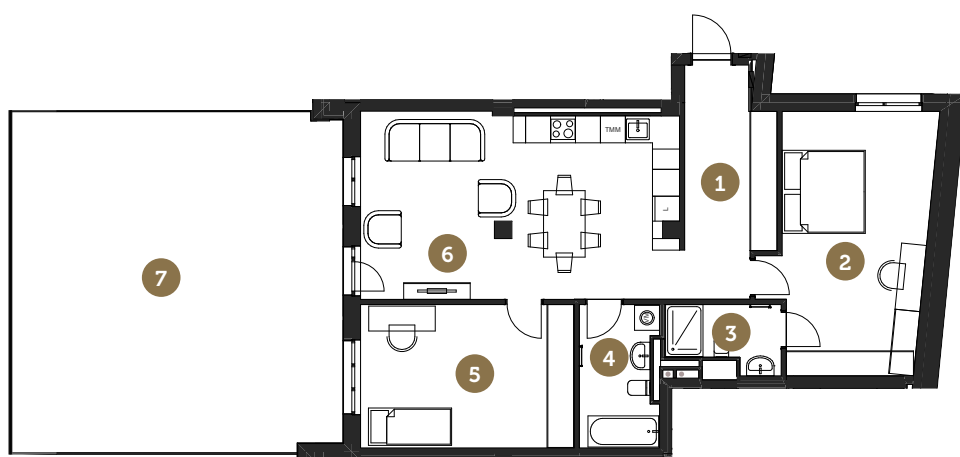

CENTRUS

www.centrus.lv
+371 28800250
sales@centrus.lv

dzīvoklis
apartment

27

A ēka building
2. stāvs floor
3 istabas rooms

BLAUMAŅA IELA

DZIRNAVU IELA

- | | | | | | |
|---|---------------------|---------------------------|---|---------------------|---|
| 1 | 11.7 m ² | Ieeja Entrance | 6 | 34.8 m ² | Dzīvojamā istaba Virtuve Living room Kitchen |
| 2 | 22.8 m ² | Guļamistaba Bedroom | 7 | 61.8 m ² | Terase Terrace |
| 3 | 4.0 m ² | Vannas istaba Bathroom | | | |
| 4 | 5.7 m ² | Vannas istaba Bathroom | | | |
| 5 | 18.9 m ² | Guļamistaba Bedroom | | | |

97.9 m²

iekštelpu platība
indoor area

159.7 m²

kopējā platība
total area