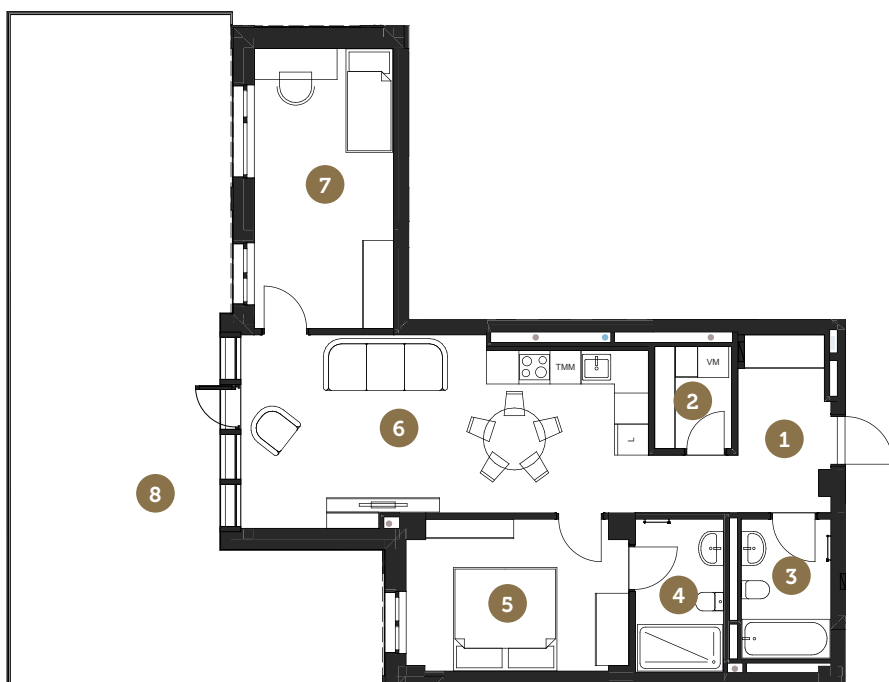

CENTRUS

www.centrus.lv
+371 28800250
sales@centrus.lv

dzīvoklis
apartment

28

A
ēka
building

2.
stāvs
floor

3
istabas
rooms

BLAUMAŅA IELA

- | | | | | | |
|---|---------------------|-----------------------------|---|---------------------|---|
| 1 | 7.9 m ² | Ieeja
Entrance | 6 | 27.2 m ² | Dzīvojamā istaba
Virtuve
Living room
Kitchen |
| 2 | 3.1 m ² | Veļas telpa
Utility room | 7 | 14.8 m ² | Guļamistaba
Bedroom |
| 3 | 5.1 m ² | Vannas istaba
Bathroom | 8 | 62.3 m ² | Terase
Terrace |
| 4 | 5.0 m ² | Vannas istaba
Bathroom | | | |
| 5 | 12.3 m ² | Guļamistaba
Bedroom | | | |

75.4 m²

iekštelpu platība
indoor area

137.7 m²

kopējā platība
total area