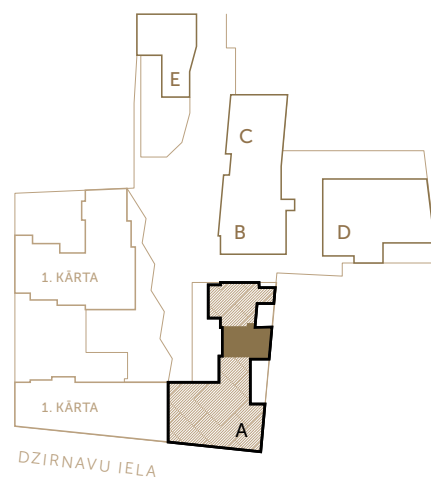

CENTRUS

www.centrus.lv
+371 28800250
sales@centrus.lv

dzīvoklis
apartment

30

A ēka building
3. stāvs floor
4 istabas rooms

BLAUMAŅA IELA

- | | | | | | |
|---|---------------------|---------------------------------------|---|---------------------|-------------------------------------------------------|
| 1 | 12.9 m ² | Ieeja
Entrance | 7 | 12.5 m ² | Guļamistaba
Bedroom |
| 2 | 15.4 m ² | Guļamistaba
Bedroom | 8 | 34.1 m ² | Dzīvojamā istaba
Virtuve
Living room
Kitchen |
| 3 | 15.8 m ² | Guļamistaba
Bedroom | | | |
| 4 | 6.4 m ² | Vannas istaba
Bathroom | | | |
| 5 | 5.2 m ² | Vannas istaba
Bathroom | | | |
| 6 | 6.5 m ² | Iebūvējams skapis
Walk-in wardrobe | | | |

108.8 m²

iekštelpu platība
indoor area

108.8 m²

kopējā platība
total area