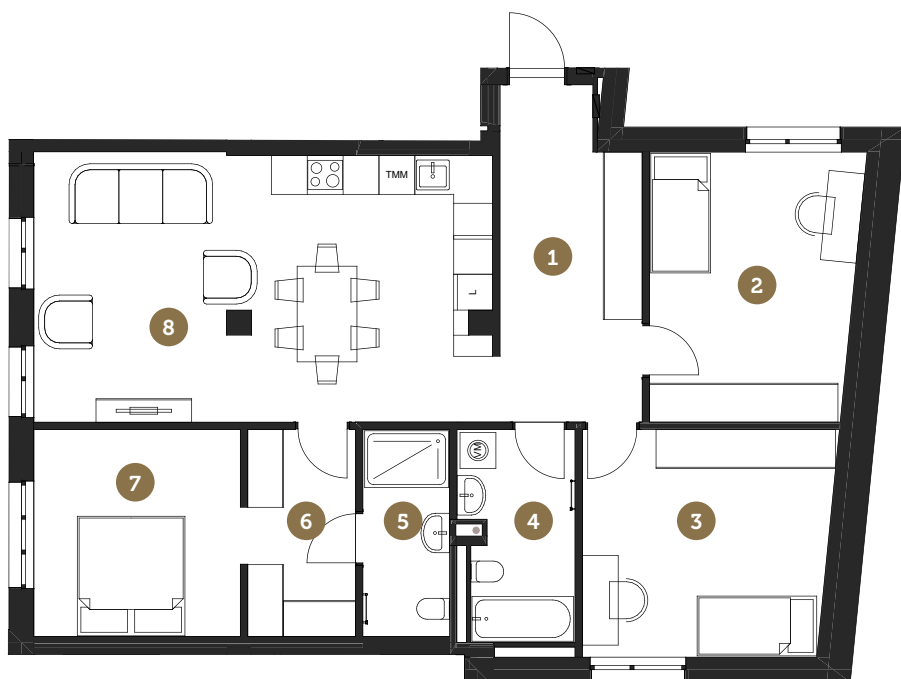

CENTRUS

www.centrus.lv
+371 28800250
sales@centrus.lv

dzīvoklis
apartment

30

A ēka building
3. stāvs floor
4 istabas rooms

BLAUMAŅA IELA

- | | | | | | |
|---|---------------------|---------------------------------------|---|---------------------|-------------------------------------------------------|
| 1 | 12.9 m ² | Ieeja
Entrance | 7 | 12.5 m ² | Guļamistaba
Bedroom |
| 2 | 15.4 m ² | Guļamistaba
Bedroom | 8 | 34.1 m ² | Dzīvojamā istaba
Virtuve
Living room
Kitchen |
| 3 | 15.8 m ² | Guļamistaba
Bedroom | | | |
| 4 | 6.4 m ² | Vannas istaba
Bathroom | | | |
| 5 | 5.2 m ² | Vannas istaba
Bathroom | | | |
| 6 | 6.5 m ² | Iebūvējams skapis
Walk-in wardrobe | | | |

108.8 m²

iekštelpu platība
indoor area

108.8 m²

kopējā platība
total area