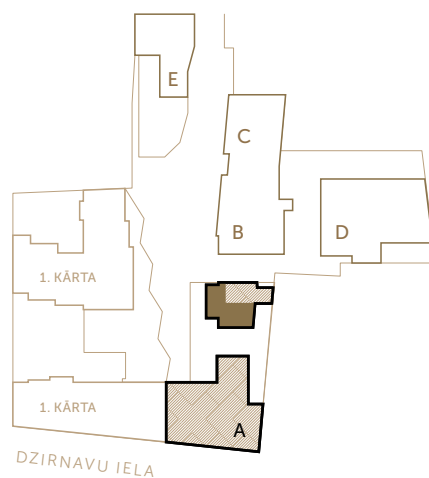

CENTRUS

www.centrus.lv
+371 28800250
sales@centrus.lv

dzīvoklis
apartment

36

A
ēka
building

5.
stāvs
floor

4
istabas
rooms

BLAUMAŅA IELA

- | | | | | | |
|---|---------------------|---------------------------|----|---------------------|---|
| 1 | 7.1 m ² | Ieeja
Entrance | 7 | 30.9 m ² | Dzīvojamā istaba
Virtuve
Living room
Kitchen |
| 2 | 4.3 m ² | Gaitenis
Hallway | 8 | 5.7 m ² | Vannas istaba
Bathroom |
| 3 | 3.2 m ² | Vannas istaba
Bathroom | 9 | 7.3 m ² | Iebūvējams skapis
Walk-in wardrobe |
| 4 | 12.5 m ² | Guļamistaba
Bedroom | 10 | 15.1 m ² | Guļamistaba
Bedroom |
| 5 | 5.3 m ² | Vannas istaba
Bathroom | | | |
| 6 | 12.4 m ² | Guļamistaba
Bedroom | | | |