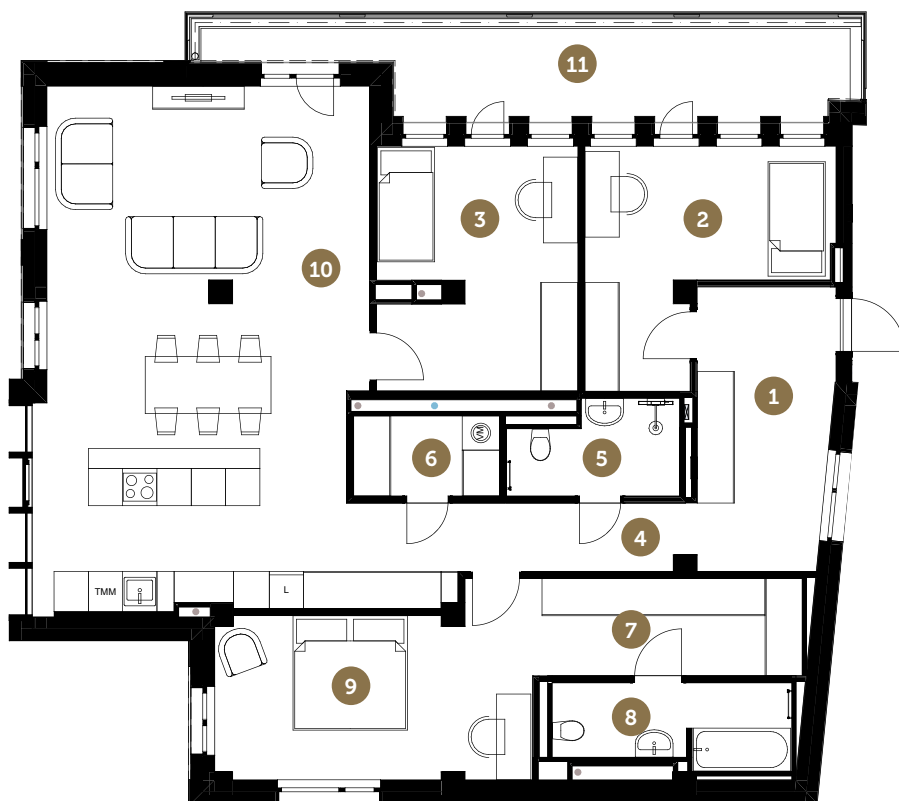

CENTRUS

www.centrus.lv
+371 28800250
sales@centrus.lv

dzīvoklis
apartment

38

A
ēka
building

6.
stāvs
floor

4
istabas
rooms