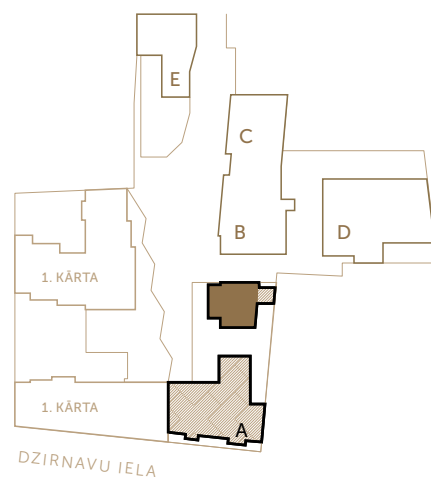

CENTRUS

www.centrus.lv
+371 28800250
sales@centrus.lv

dzīvoklis
apartment

38

A
ēka
building

6.
stāvs
floor

4
istabas
rooms

BLAUMAŅA IELA

- | | | | | | |
|---|---------------------|-----------------------------|----|---------------------|---|
| 1 | 11.6 m ² | Ieeja
Entrance | 7 | 8.0 m ² | Iebūvējams skapis
Walk-in wardrobe |
| 2 | 13.7 m ² | Guļamistaba
Bedroom | 8 | 6.8 m ² | Vannas istaba
Bathroom |
| 3 | 14.8 m ² | Guļamistaba
Bedroom | 9 | 16.5 m ² | Guļamistaba
Bedroom |
| 4 | 4.9 m ² | Gaitenis
Hallway | 10 | 54.5 m ² | Dzīvojamā istaba
Virtuve
Living room
Kitchen |
| 5 | 4.9 m ² | Vannas istaba
Bathroom | 11 | 18.3 m ² | Terase
Terrace |
| 6 | 3.6 m ² | Veļas telpa
Utility room | | | |