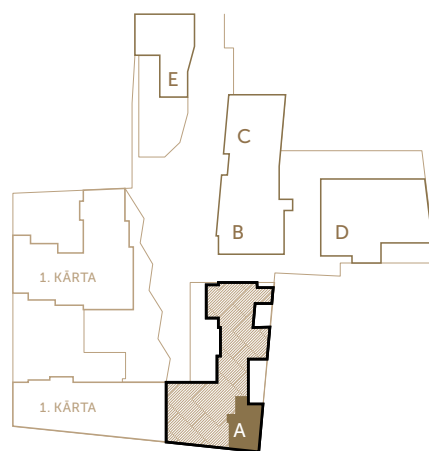

4

istabas
rooms

BLAUMAŅA IELA

DZIRNAVU IELA

- | | | | | | |
|---|---------------------|---|---|---------------------|-----------------------------|
| 1 | 6.8 m ² | Ieeja
Entrance | 6 | 3.1 m ² | Veļas telpa
Utility room |
| 2 | 5.3 m ² | Vannas istaba
Bathroom | 7 | 12.7 m ² | Guļamistaba
Bedroom |
| 3 | 29.3 m ² | Dzīvojamā istaba
Virtuve
Living room
Kitchen | 8 | 16.1 m ² | Guļamistaba
Bedroom |
| 4 | 27.6 m ² | Guļamistaba
Bedroom | 9 | 5.4 m ² | Gaitenis
Hallway |
| 5 | 4.7 m ² | Vannas istaba
Bathroom | | | |

111.0 m²

iekštelpu platība
indoor area

111.0 m²

kopējā platība
total area