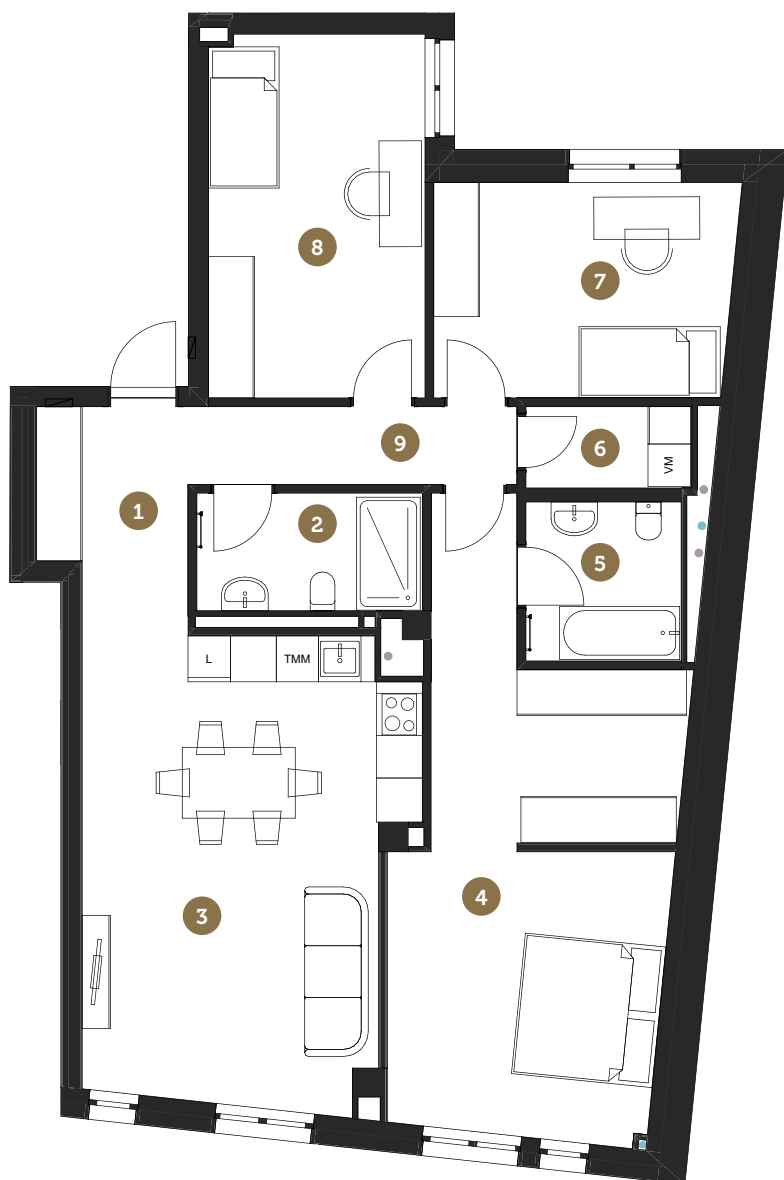

CENTRUS

www.centrus.lv
+371 28800250
sales@centrus.lv