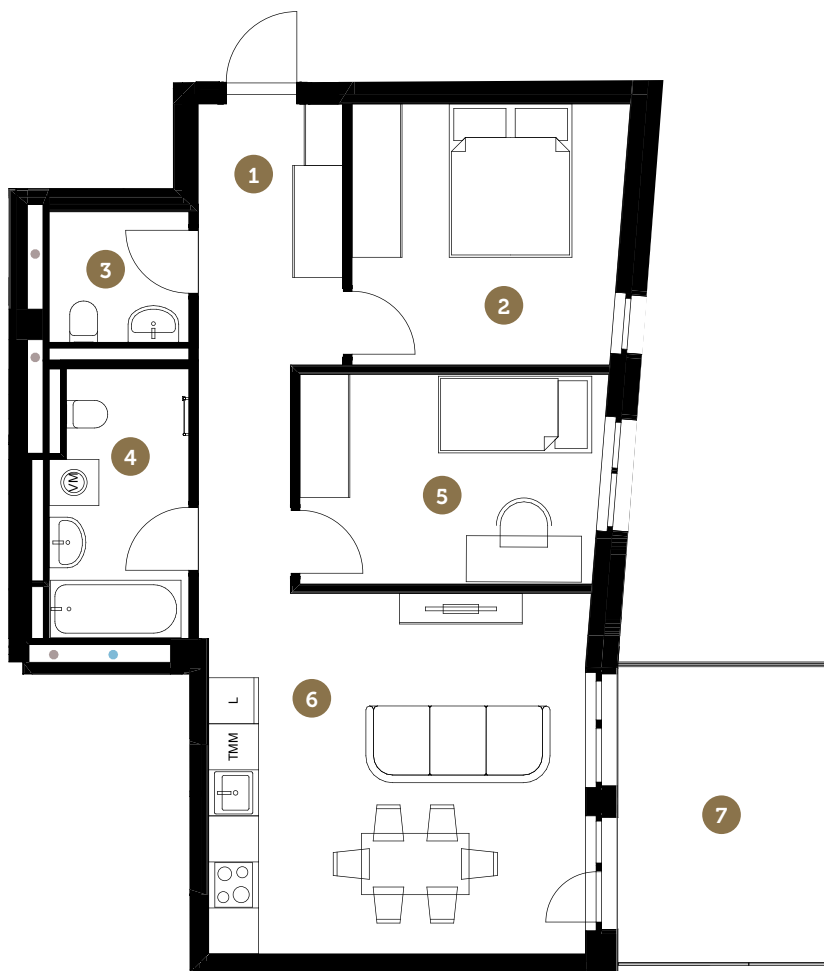

CENTRUS

www.centrus.lv
+371 28800250
sales@centrus.lv