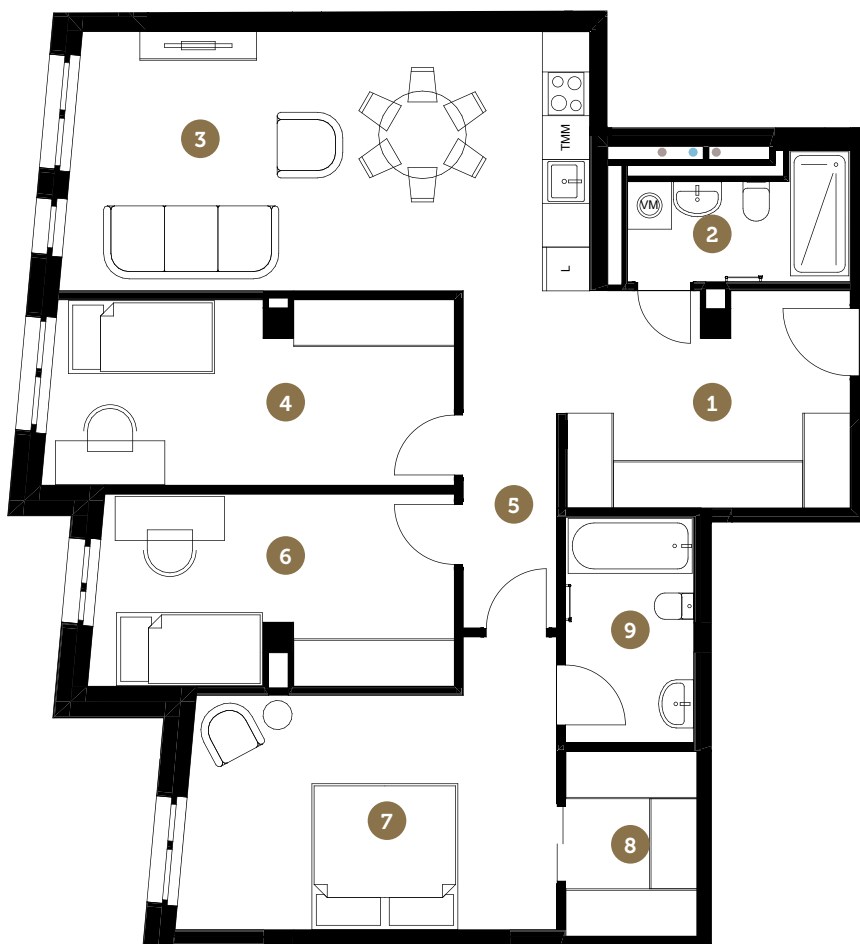

CENTRUS

www.centrus.lv
+371 28800250
sales@centrus.lv

dzīvoklis
apartment

12

BC ēka building
5. stāvs floor
4 istabas rooms

BLAUMAŅA IELA

- | | | | | | |
|---|---------------------|---|---|---------------------|---------------------------------------|
| 1 | 12.1 m ² | Ieeja
Entrance | 6 | 12.7 m ² | Guļamistaba
Bedroom |
| 2 | 5.2 m ² | Vannas istaba
Bathroom | 7 | 17.2 m ² | Guļamistaba
Bedroom |
| 3 | 25.5 m ² | Dzīvojamā istaba
Virtuve
Living room
Kitchen | 8 | 4.7 m ² | Iebūvējams skapis
Walk-in wardrobe |
| 4 | 13.9 m ² | Guļamistaba
Bedroom | 9 | 5.2 m ² | Vannas istaba
Bathroom |
| 5 | 5.9 m ² | Gaitenis
Hallway | | | |

102.4 m²

iekštelpu platība
indoor area

102.4 m²

kopējā platība
total area