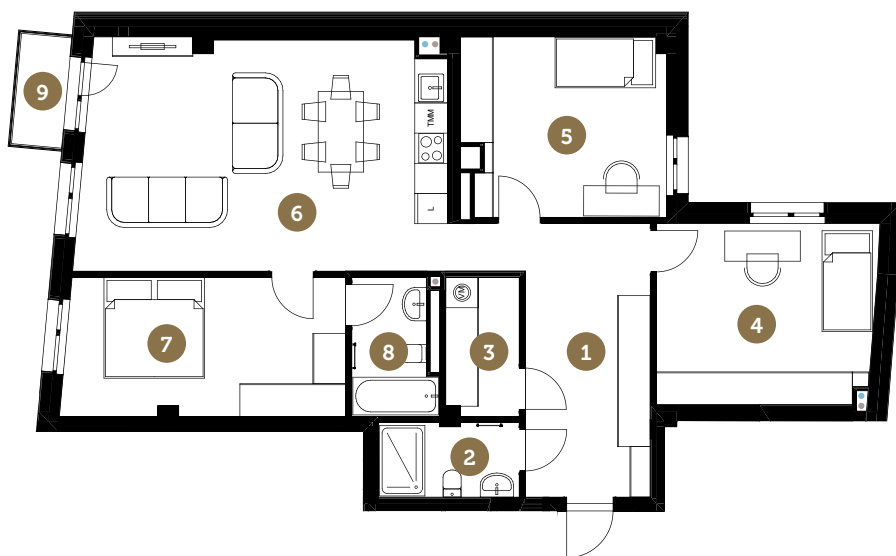

CENTRUS

www.centrus.lv
+371 28800250
sales@centrus.lv

dzīvoklis
apartment

13

BC ēka building
5. stāvs floor
4 istabas rooms

BLAUMAŅA IELA

- | | | | | | |
|---|---------------------|-----------------------------|---|---------------------|---|
| 1 | 14.9 m ² | Ieeja
Entrance | 6 | 33.7 m ² | Dzīvojamā istaba
Virtuve
Living room
Kitchen |
| 2 | 4.0 m ² | Vannas istaba
Bathroom | 7 | 16.1 m ² | Guļamistaba
Bedroom |
| 3 | 4.1 m ² | Veļas telpa
Utility room | 8 | 4.5 m ² | Vannas istaba
Bathroom |
| 4 | 15.5 m ² | Guļamistaba
Bedroom | 9 | 2.5 m ² | Balkons
Balcony |
| 5 | 14.4 m ² | Guļamistaba
Bedroom | | | |

107.2 m²

iekštelpu platība
indoor area

109.7 m²

kopējā platība
total area