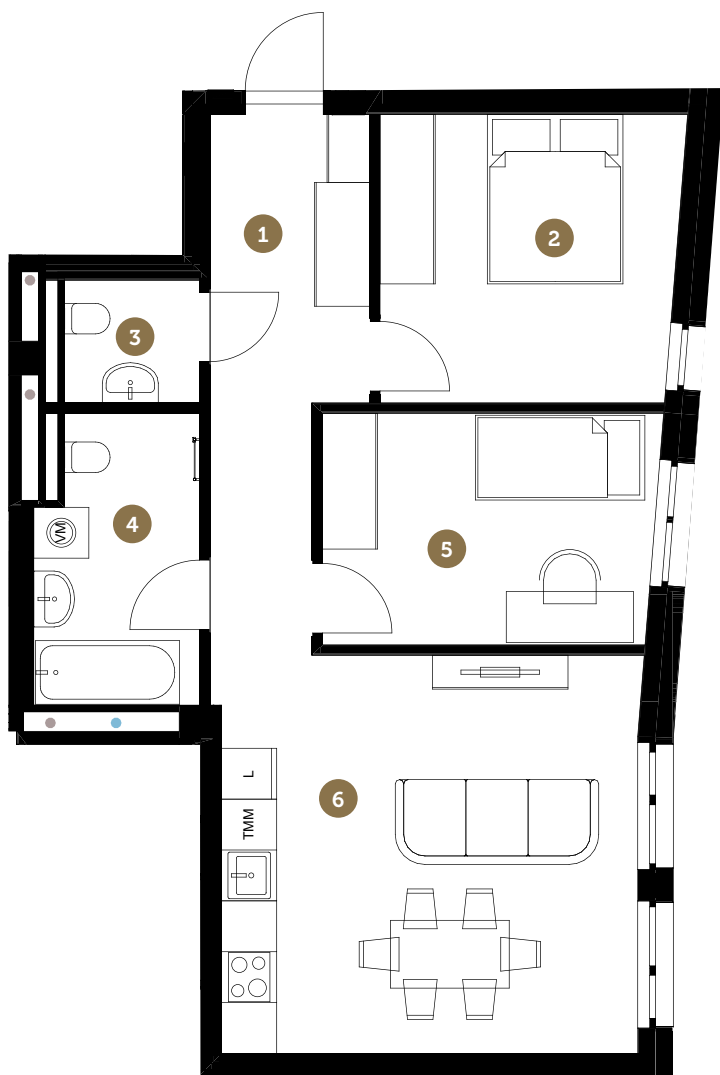

CENTRUS

www.centrus.lv
+371 28800250
sales@centrus.lv