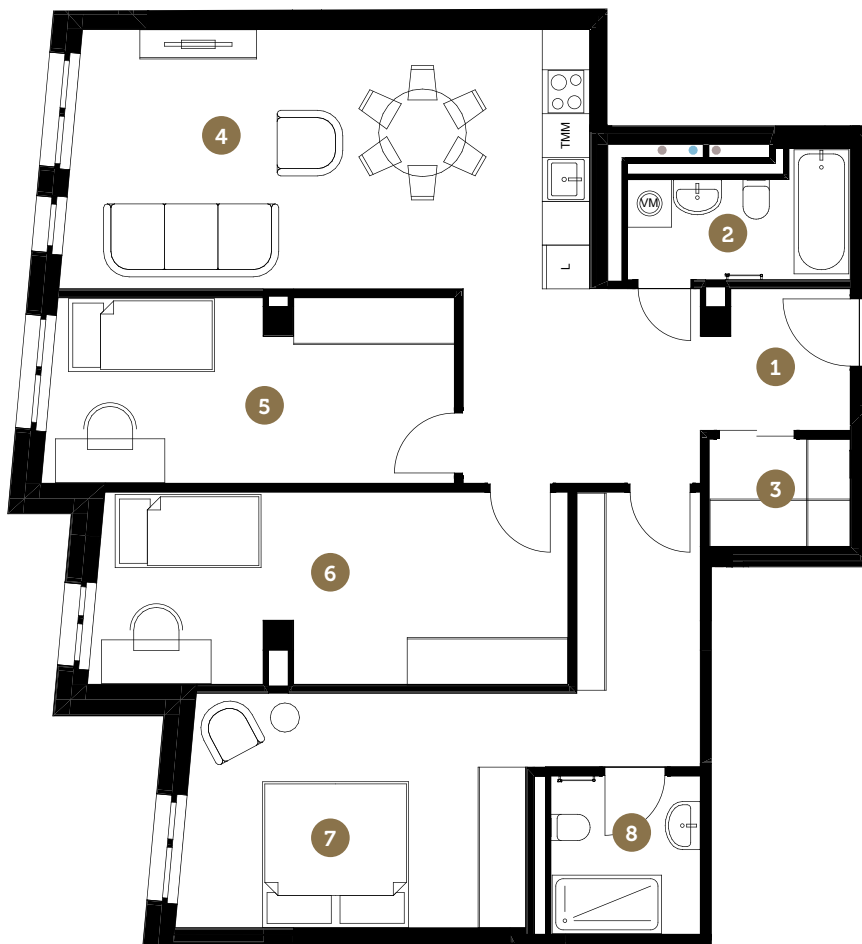

CENTRUS

www.centrus.lv
+371 28800250
sales@centrus.lv