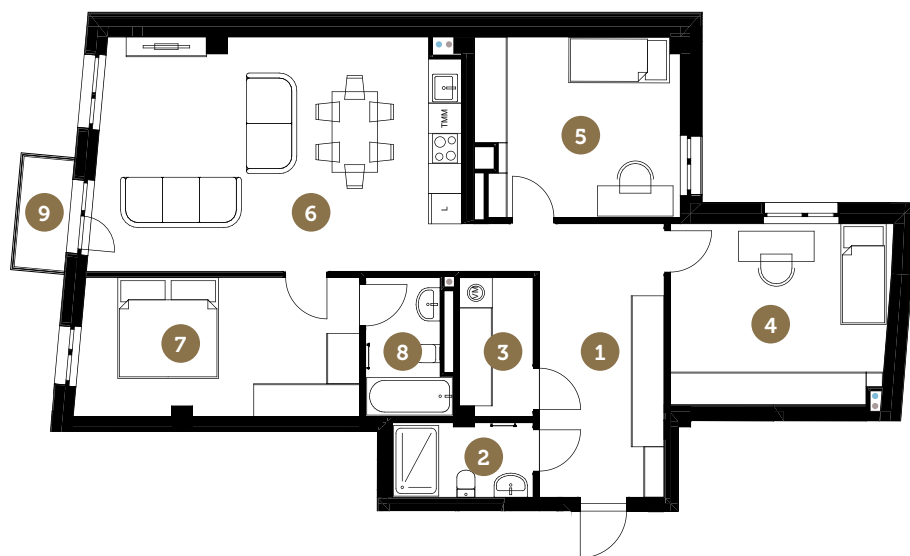

# 16

BC ēka building  
6. stāvs floor  
4 istabas rooms

BLAUMAŅA IELA

- |   |                     |                             |   |                     |   |
|---|---------------------|-----------------------------|---|---------------------|---|
| 1 | 14.9 m <sup>2</sup> | Ieeja<br>Entrance           | 6 | 33.7 m <sup>2</sup> | Dzīvojamā istaba<br>Virtuve<br>Living room<br>Kitchen |
| 2 | 4.0 m <sup>2</sup>  | Vannas istaba<br>Bathroom   | 7 | 16.1 m <sup>2</sup> | Guļamistaba<br>Bedroom                                |
| 3 | 4.1 m <sup>2</sup>  | Veļas telpa<br>Utility room | 8 | 4.5 m <sup>2</sup>  | Vannas istaba<br>Bathroom                             |
| 4 | 15.5 m <sup>2</sup> | Guļamistaba<br>Bedroom      | 9 | 2.5 m <sup>2</sup>  | Balkons<br>Balcony                                    |
| 5 | 14.4 m <sup>2</sup> | Guļamistaba<br>Bedroom      |   |                     |   |

## 107.2 m<sup>2</sup>

iekštelpu platība  
indoor area

## 109.7 m<sup>2</sup>

kopējā platība  
total area