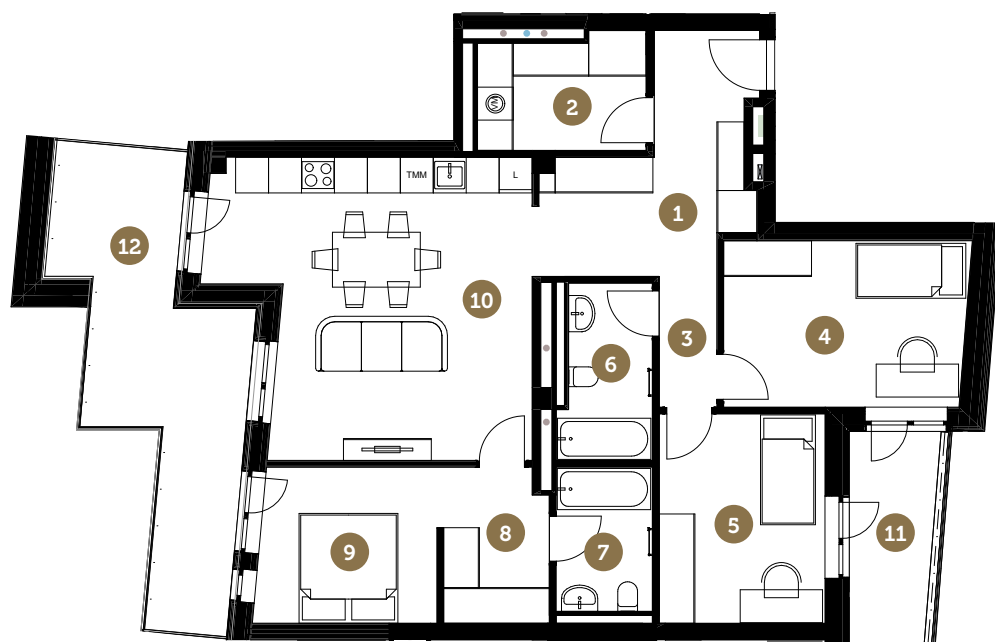

CENTRUS

www.centrus.lv
+371 28800250
sales@centrus.lv

dzīvoklis
apartment

17

BC

ēka
building

7.

stāvs
floor

4

istabas
rooms

BLAUMAŅA IELA