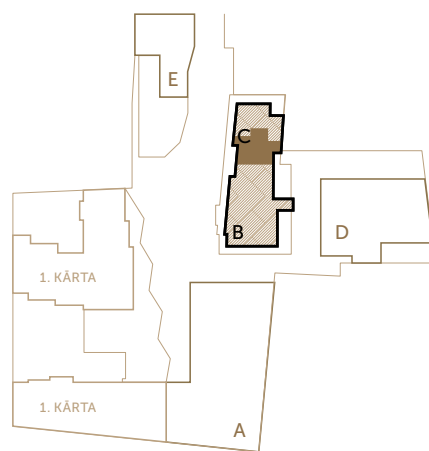

# 17

BC

ēka  
building

7.

stāvs  
floor

4

istabas  
rooms

BLAUMAŅA IELA

DZIRNAVU IELA

- |   |                     |               |              |    |                     |                   |                  |
|---|---------------------|---------------|--------------|----|---------------------|-------------------|------------------|
| 1 | 12.4 m <sup>2</sup> | Ieeja         | Entrance     | 7  | 4.5 m <sup>2</sup>  | Vannas istaba     | Bathroom         |
| 2 | 7.0 m <sup>2</sup>  | Veļas telpa   | Utility room | 8  | 5.6 m <sup>2</sup>  | Iebūvējams skapis | Walk-in wardrobe |
| 3 | 2.6 m <sup>2</sup>  | Gaitenis      | Hallway      | 9  | 9.2 m <sup>2</sup>  | Guļamistaba       | Bedroom          |
| 4 | 13.4 m <sup>2</sup> | Guļamistaba   | Bedroom      | 10 | 28.9 m <sup>2</sup> | Dzīvojamā istaba  | Virtuve          |
| 5 | 11.6 m <sup>2</sup> | Guļamistaba   | Bedroom      |    |                     |                   | Living room      |
| 6 | 5.6 m <sup>2</sup>  | Vannas istaba | Bathroom     |    |                     |                   | Kitchen          |
|   |                     |               |              | 11 | 6.4 m <sup>2</sup>  | Terase            | Terrace          |
|   |                     |               |              | 12 | 19.3 m <sup>2</sup> | Terase            | Terrace          |