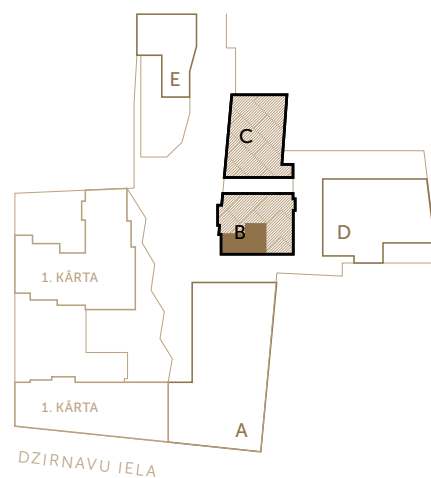

# 20

BC ēka building  
2. stāvs floor  
3 istabas rooms

BLAUMAŅA IELA

DZIRNAVU IELA

- |   |                     |   |   |                     |                                       |
|---|---------------------|---|---|---------------------|---------------------------------------|
| 1 | 9.9 m <sup>2</sup>  | Ieeja<br>Entrance                                     | 6 | 12.2 m <sup>2</sup> | Guļamistaba<br>Bedroom                |
| 2 | 4.6 m <sup>2</sup>  | Vannas istaba<br>Bathroom                             | 7 | 13.2 m <sup>2</sup> | Guļamistaba<br>Bedroom                |
| 3 | 27.4 m <sup>2</sup> | Dzīvojamā istaba<br>Virtuve<br>Living room<br>Kitchen | 8 | 4.1 m <sup>2</sup>  | Iebūvējams skapis<br>Walk-in wardrobe |
| 4 | 3.2 m <sup>2</sup>  | Gaitenis<br>Hallway                                   |   |                     |                                       |
| 5 | 4.1 m <sup>2</sup>  | Vannas istaba<br>Bathroom                             |   |                     |                                       |

## 78.7 m<sup>2</sup>

kopējā platība  
total area