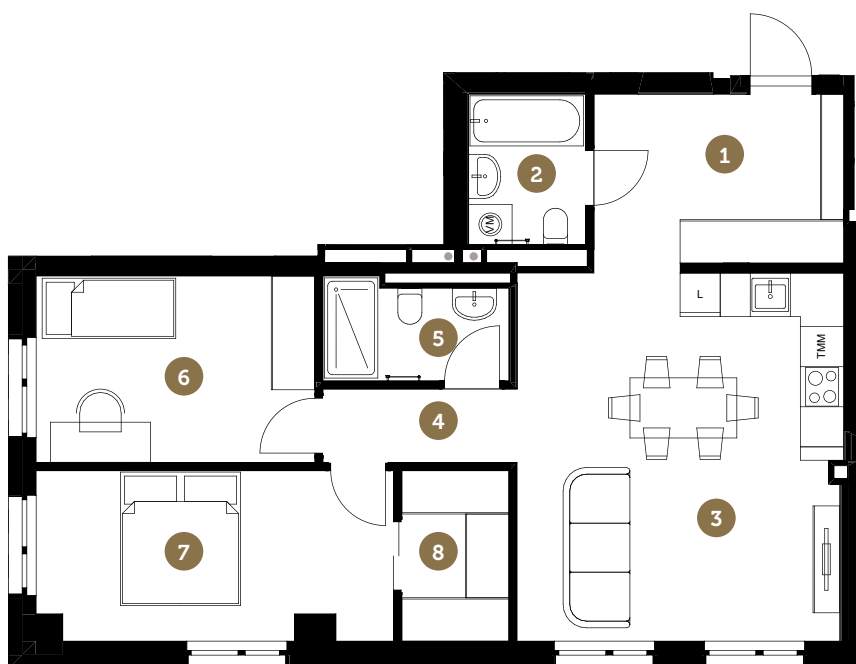

# 20

BC ēka building  
2. stāvs floor  
3 istabas rooms

BLAUMAŅA IELA

DZIRNAVU IELA

- |   |                     |   |   |                     |                                       |
|---|---------------------|---|---|---------------------|---------------------------------------|
| 1 | 9.9 m <sup>2</sup>  | Ieeja<br>Entrance                                     | 6 | 12.2 m <sup>2</sup> | Guļamistaba<br>Bedroom                |
| 2 | 4.6 m <sup>2</sup>  | Vannas istaba<br>Bathroom                             | 7 | 13.2 m <sup>2</sup> | Guļamistaba<br>Bedroom                |
| 3 | 27.4 m <sup>2</sup> | Dzīvojamā istaba<br>Virtuve<br>Living room<br>Kitchen | 8 | 4.1 m <sup>2</sup>  | Iebūvējams skapis<br>Walk-in wardrobe |
| 4 | 3.2 m <sup>2</sup>  | Gaitenis<br>Hallway                                   |   |                     |                                       |
| 5 | 4.1 m <sup>2</sup>  | Vannas istaba<br>Bathroom                             |   |                     |                                       |

## 78.7 m<sup>2</sup>

iekštelpu platība  
indoor area

## 78.7 m<sup>2</sup>

kopējā platība  
total area