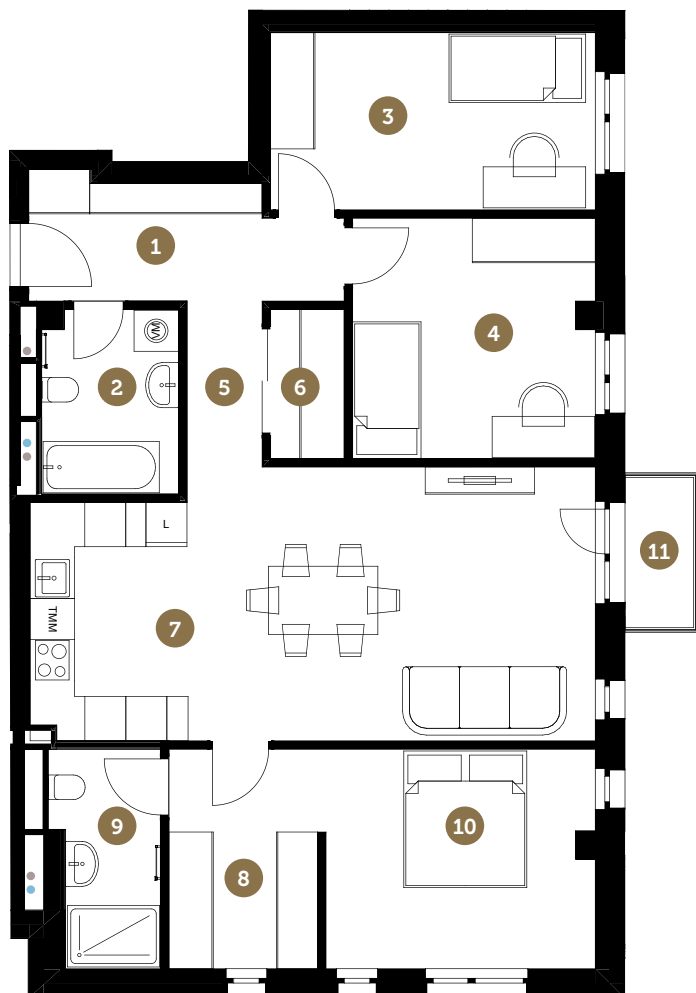

CENTRUS

www.centrus.lv
+371 28800250
sales@centrus.lv