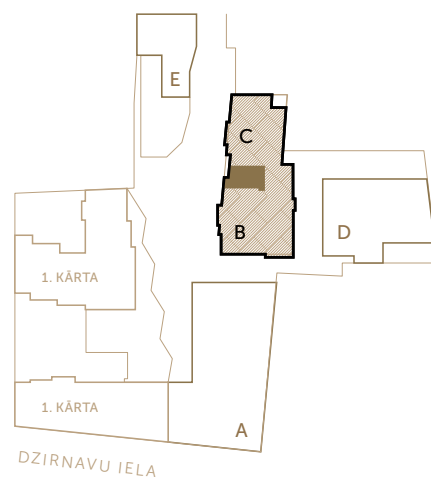

CENTRUS

www.centrus.lv
+371 28800250
sales@centrus.lv

dzīvoklis
apartment

27

BC ēka building
3. stāvs floor
2 istabas rooms

BLAUMAŅA IELA

DZIRNAVU IELA

- | | | | | | |
|---|---------------------|-----------------------------|---|---------------------|---|
| 1 | 6.8 m ² | Ieeja
Entrance | 5 | 23.9 m ² | Dzīvojamā istaba
Virtuve
Living room
Kitchen |
| 2 | 4.6 m ² | Vannas istaba
Bathroom | 6 | 2.5 m ² | Balkons
Balcony |
| 3 | 6.7 m ² | Veļas telpa
Utility room | | | |
| 4 | 16.5 m ² | Guļamistaba
Bedroom | | | |

58.5 m²

iekštelpu platība
indoor area

61.0 m²

kopējā platība
total area