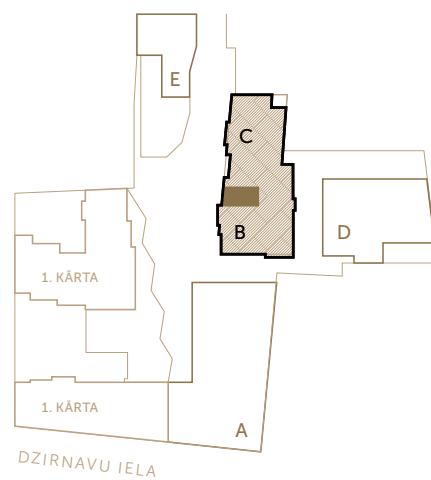

2

istabas
rooms

BLAUMAŅA IELA

DZIRNAVU IELA

- | | | | | | |
|---|---------------------|-----------------------------|---|---------------------|---|
| 1 | 5.1 m ² | Ieeja
Entrance | 5 | 24.2 m ² | Dzīvojamā istaba
Virtuve
Living room
Kitchen |
| 2 | 4.9 m ² | Veļas telpa
Utility room | 6 | 2.5 m ² | Balkons
Balcony |
| 3 | 4.6 m ² | Vannas istaba
Bathroom | | | |
| 4 | 15.2 m ² | Guļamistaba
Bedroom | | | |