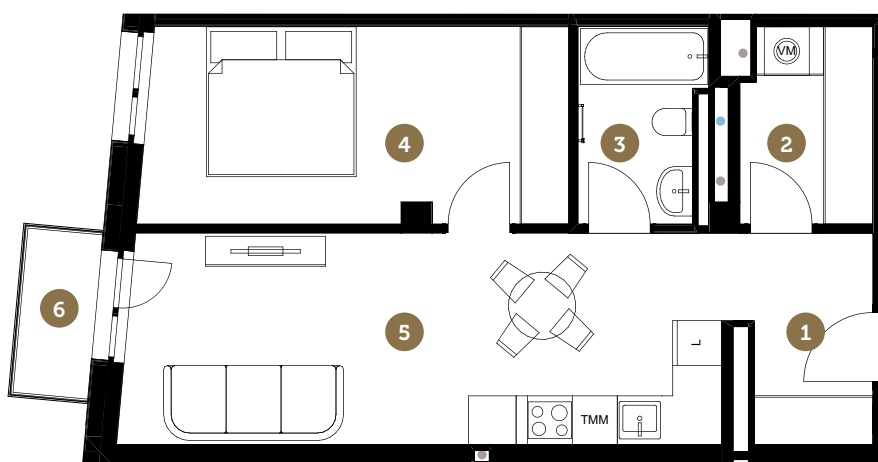

2

istabas
rooms

BLAUMAŅA IELA

DZIRNAVU IELA

- | | | | | | |
|---|---------------------|-----------------------------|---|---------------------|---|
| 1 | 5.1 m ² | Ieeja
Entrance | 5 | 24.2 m ² | Dzīvojamā istaba
Virtuve
Living room
Kitchen |
| 2 | 4.9 m ² | Veļas telpa
Utility room | 6 | 2.5 m ² | Balkons
Balcony |
| 3 | 4.6 m ² | Vannas istaba
Bathroom | | | |
| 4 | 15.2 m ² | Guļamistaba
Bedroom | | | |

54.0 m²

iekštelpu platība
indoor area

56.5 m²

kopējā platība
total area