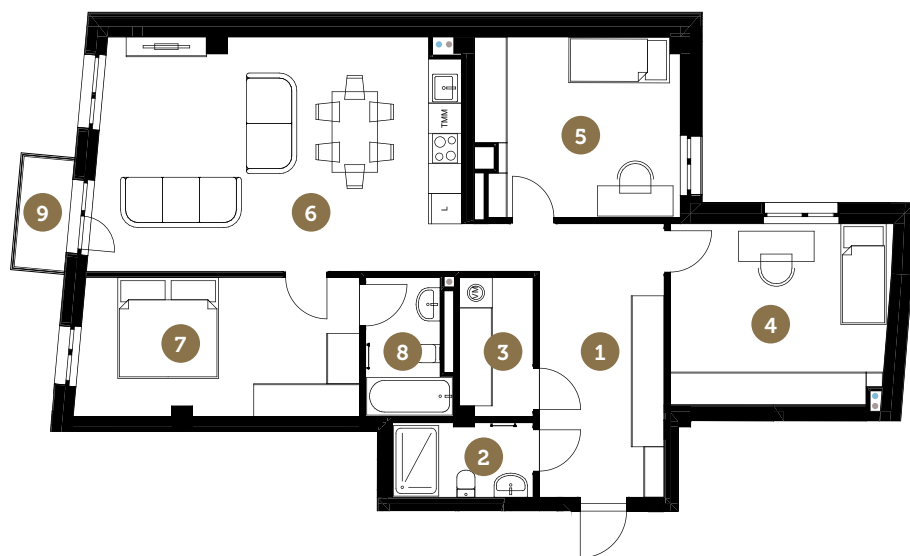

# 4

BC

ēka  
building

2.

stāvs  
floor

4

istabas  
rooms

BLAUMAŅA IELA

- |   |                     |                             |   |                     |   |
|---|---------------------|-----------------------------|---|---------------------|---|
| 1 | 14.9 m <sup>2</sup> | Ieeja<br>Entrance           | 6 | 34.0 m <sup>2</sup> | Dzīvojamā istaba<br>Virtuve<br>Living room<br>Kitchen |
| 2 | 4.1 m <sup>2</sup>  | Vannas istaba<br>Bathroom   | 7 | 15.8 m <sup>2</sup> | Guļamistaba<br>Bedroom                                |
| 3 | 4.1 m <sup>2</sup>  | Veļas telpa<br>Utility room | 8 | 4.5 m <sup>2</sup>  | Vannas istaba<br>Bathroom                             |
| 4 | 15.5 m <sup>2</sup> | Guļamistaba<br>Bedroom      | 9 | 2.5 m <sup>2</sup>  | Balkons<br>Balcony                                    |
| 5 | 14.4 m <sup>2</sup> | Guļamistaba<br>Bedroom      |   |                     |   |

## 107.3 m<sup>2</sup>

iekštelpu platība  
indoor area