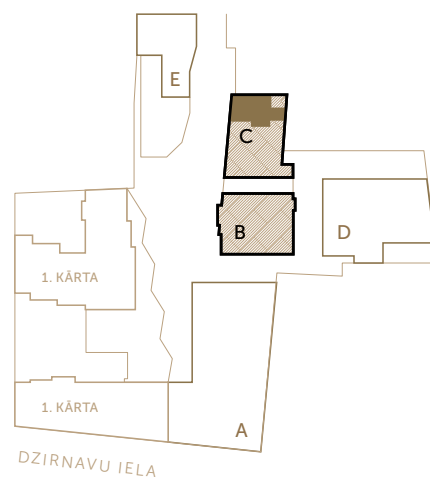

# 4

BC

ēka  
building

2.

stāvs  
floor

4

istabas  
rooms

BLAUMAŅA IELA

- |   |                     |                             |   |                     |   |
|---|---------------------|-----------------------------|---|---------------------|---|
| 1 | 14.9 m <sup>2</sup> | Ieeja<br>Entrance           | 6 | 34.0 m <sup>2</sup> | Dzīvojamā istaba<br>Virtuve<br>Living room<br>Kitchen |
| 2 | 4.1 m <sup>2</sup>  | Vannas istaba<br>Bathroom   | 7 | 15.8 m <sup>2</sup> | Guļamistaba<br>Bedroom                                |
| 3 | 4.1 m <sup>2</sup>  | Veļas telpa<br>Utility room | 8 | 4.5 m <sup>2</sup>  | Vannas istaba<br>Bathroom                             |
| 4 | 15.5 m <sup>2</sup> | Guļamistaba<br>Bedroom      | 9 | 2.5 m <sup>2</sup>  | Balkons<br>Balcony                                    |
| 5 | 14.4 m <sup>2</sup> | Guļamistaba<br>Bedroom      |   |                     |   |