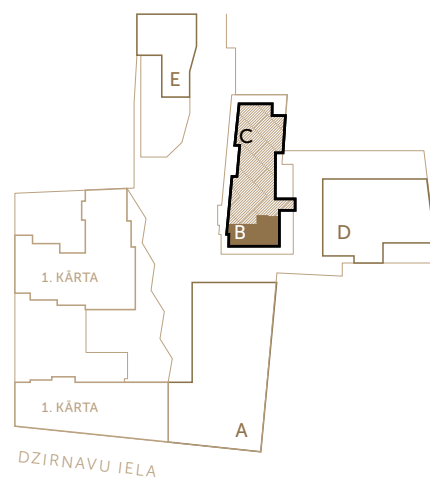

4

istabas
rooms

BLAUMAŅA IELA

DZIRNAVU IELA

- | | | | | | |
|---|---------------------|---|---|---------------------|---------------------------------------|
| 1 | 7.9 m ² | Ieeja
Entrance | 6 | 7.7 m ² | Iebūvējams skapis
Walk-in wardrobe |
| 2 | 4.9 m ² | Vannas istaba
Bathroom | 7 | 4.6 m ² | Vannas istaba
Bathroom |
| 3 | 10.1 m ² | Guļamistaba
Bedroom | 8 | 10.9 m ² | Guļamistaba
Bedroom |
| 4 | 36.1 m ² | Dzīvojamā istaba
Virtuve
Living room
Kitchen | 9 | 58.4 m ² | Terase
Terrace |
| 5 | 16.7 m ² | Guļamistaba
Bedroom | | | |