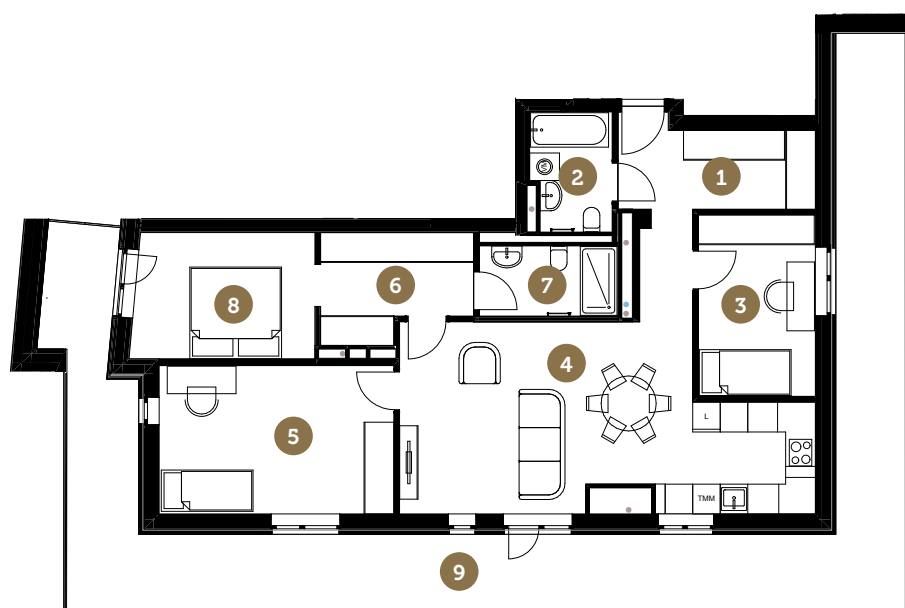

4

istabas
rooms

BLAUMAŅA IELA

DZIRNAVU IELA

- | | | | | | |
|---|---------------------|---|---|---------------------|---------------------------------------|
| 1 | 7.9 m ² | Ieeja
Entrance | 6 | 7.7 m ² | Iebūvējams skapis
Walk-in wardrobe |
| 2 | 4.9 m ² | Vannas istaba
Bathroom | 7 | 4.6 m ² | Vannas istaba
Bathroom |
| 3 | 10.1 m ² | Guļamistaba
Bedroom | 8 | 10.9 m ² | Guļamistaba
Bedroom |
| 4 | 36.1 m ² | Dzīvojamā istaba
Virtuve
Living room
Kitchen | 9 | 58.4 m ² | Terase
Terrace |
| 5 | 16.7 m ² | Guļamistaba
Bedroom | | | |

98.9 m²

iekštelpu platība
indoor area

157.3 m²

kopējā platība
total area