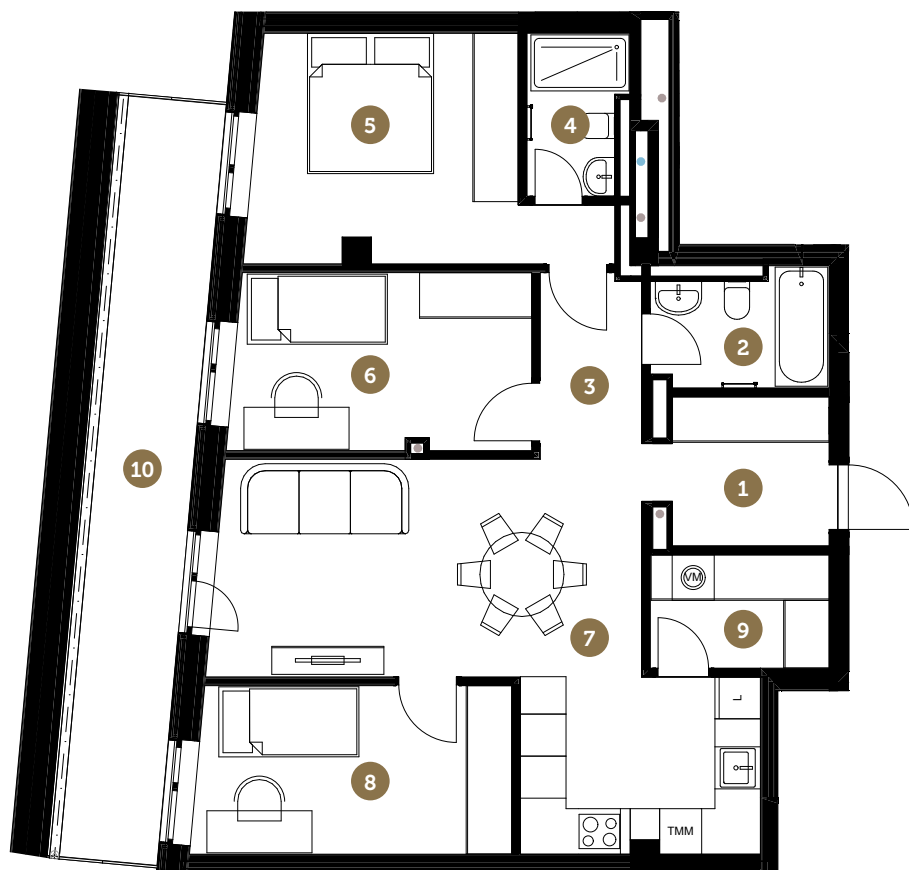

CENTRUS

www.centrus.lv
+371 28800250
sales@centrus.lv

dzīvoklis
apartment

45

BC

ēka
building

7.

stāvs
floor

4

istabas
rooms

BLAUMAŅA IELA