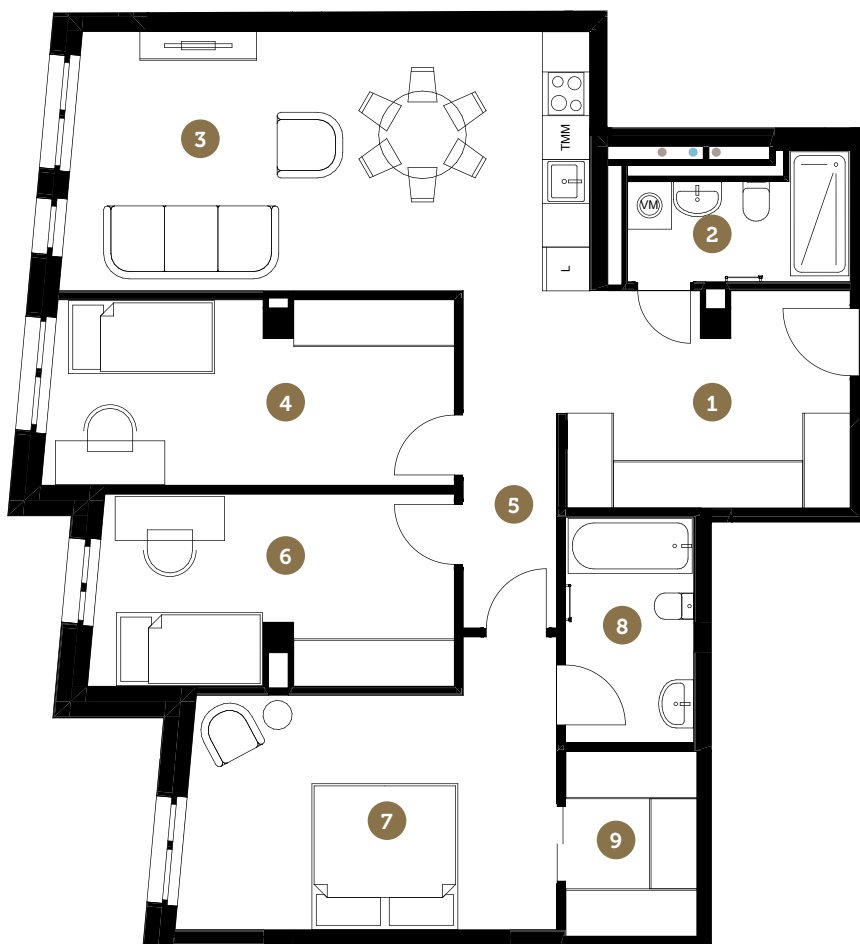

CENTRUS

www.centrus.lv
+371 28800250
sales@centrus.lv