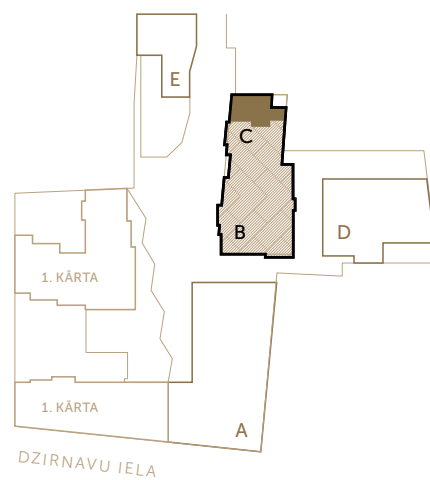

4

istabas
rooms

BLAUMAŅA IELA

- | | | | | | |
|---|---------------------|-----------------------------|---|---------------------|---|
| 1 | 15.1 m ² | Ieeja
Entrance | 6 | 33.7 m ² | Dzīvojamā istaba
Virtuve
Living room
Kitchen |
| 2 | 4.0 m ² | Vannas istaba
Bathroom | 7 | 16.1 m ² | Guļamistaba
Bedroom |
| 3 | 4.1 m ² | Veļas telpa
Utility room | 8 | 4.5 m ² | Vannas istaba
Bathroom |
| 4 | 15.5 m ² | Guļamistaba
Bedroom | 9 | 2.0 m ² | Balkons
Balcony |
| 5 | 14.4 m ² | Guļamistaba
Bedroom | | | |