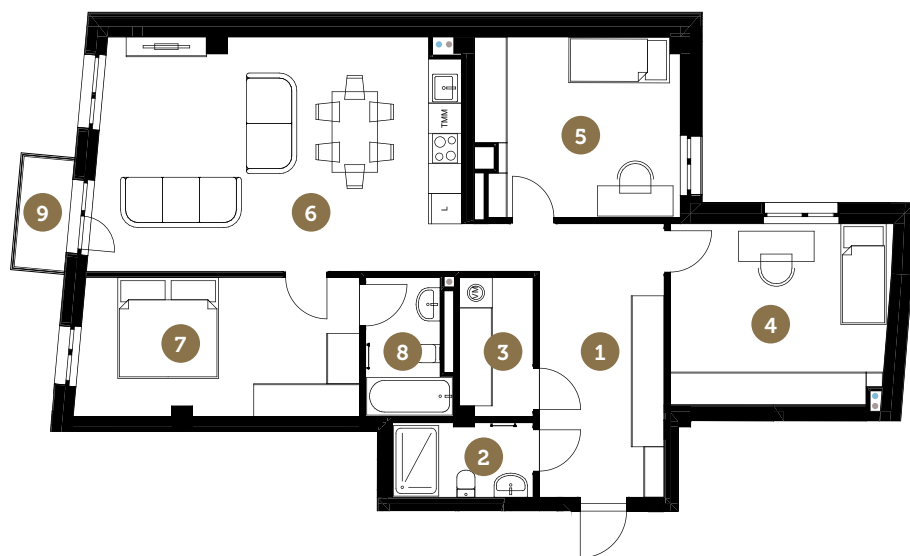

4

istabas
rooms

BLAUMAŅA IELA

- | | | | | | |
|---|---------------------|-----------------------------|---|---------------------|---|
| 1 | 15.1 m ² | Ieeja
Entrance | 6 | 33.7 m ² | Dzīvojamā istaba
Virtuve
Living room
Kitchen |
| 2 | 4.0 m ² | Vannas istaba
Bathroom | 7 | 16.1 m ² | Guļamistaba
Bedroom |
| 3 | 4.1 m ² | Veļas telpa
Utility room | 8 | 4.5 m ² | Vannas istaba
Bathroom |
| 4 | 15.5 m ² | Guļamistaba
Bedroom | 9 | 2.0 m ² | Balkons
Balcony |
| 5 | 14.4 m ² | Guļamistaba
Bedroom | | | |

107.4 m²

iekštelpu platība
indoor area

109.4 m²

kopējā platība
total area