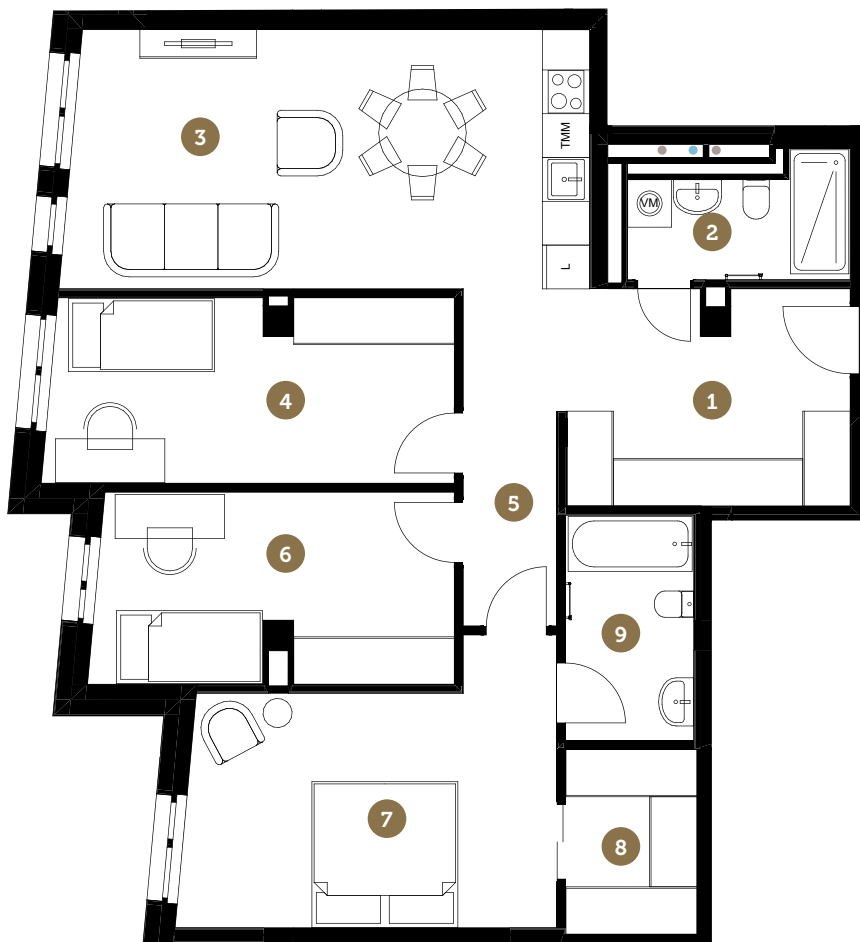

CENTRUS

www.centrus.lv
+371 28800250
sales@centrus.lv

dzīvoklis
apartment

9

BC ēka building
4. stāvs floor
4 istabas rooms

BLAUMAŅA IELA

- | | | | | | |
|---|---------------------|---|---|---------------------|---------------------------------------|
| 1 | 12.1 m ² | Ieeja
Entrance | 6 | 12.7 m ² | Guļamistaba
Bedroom |
| 2 | 5.2 m ² | Vannas istaba
Bathroom | 7 | 17.5 m ² | Guļamistaba
Bedroom |
| 3 | 25.5 m ² | Dzīvojamā istaba
Virtuve
Living room
Kitchen | 8 | 4.5 m ² | Iebūvējams skapis
Walk-in wardrobe |
| 4 | 13.9 m ² | Guļamistaba
Bedroom | 9 | 4.9 m ² | Vannas istaba
Bathroom |
| 5 | 5.9 m ² | Gaitenis
Hallway | | | |

102.2 m²

iekštelpu platība
indoor area

102.2 m²

kopējā platība
total area