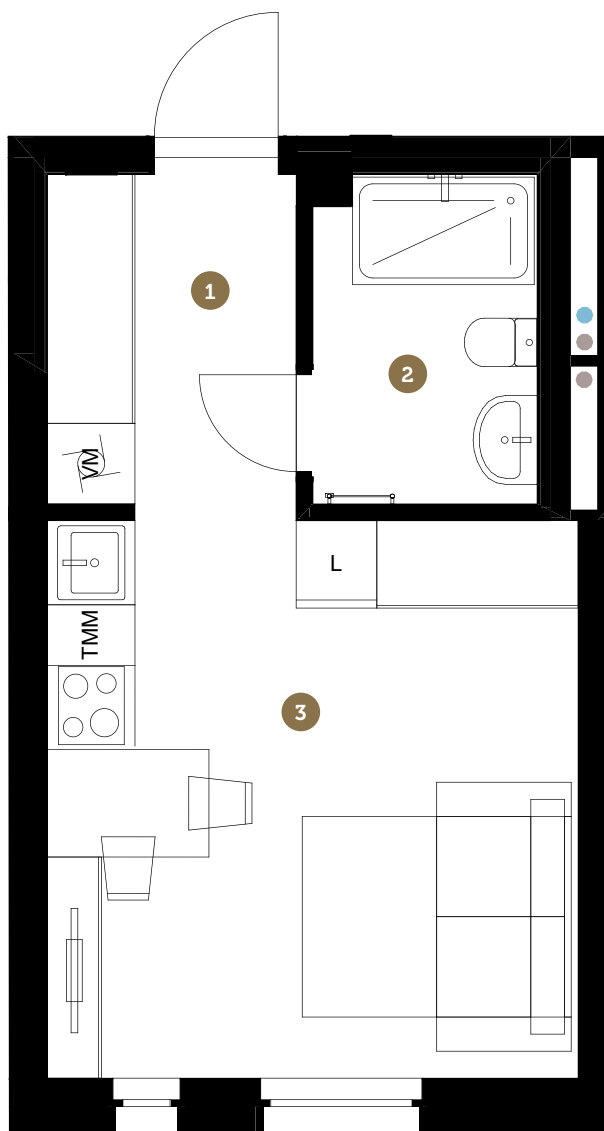

CENTRUS

www.centrus.lv
+371 28800250
sales@centrus.lv