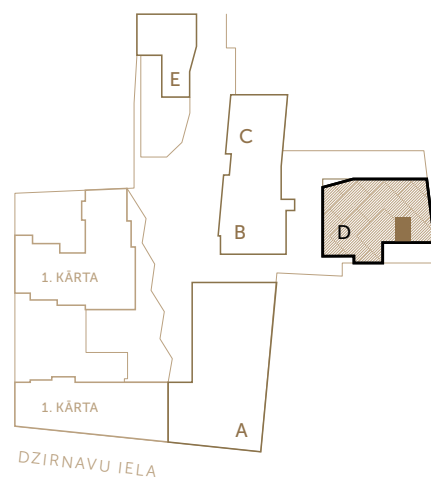

1

istabas
rooms

BLAUMAŅA IELA

1 4.8 m²

Ieeja
Entrance

2 4.2 m²

Vannas istaba
Bathroom

3 17.1 m²