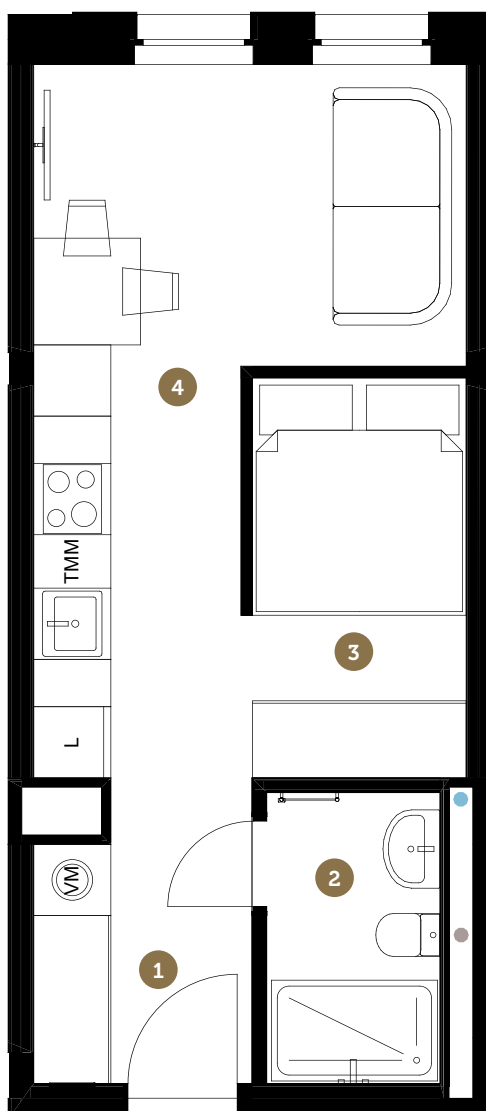

CENTRUS

www.centrus.lv
+371 28800250
sales@centrus.lv