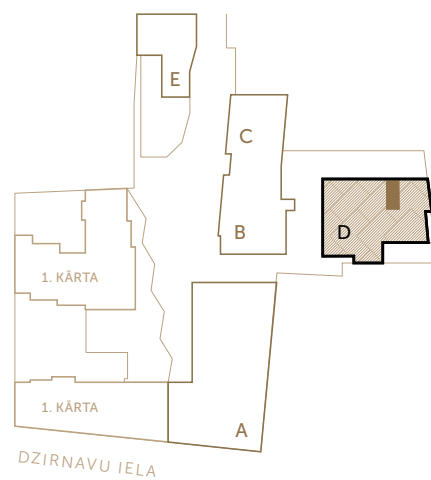

CENTRUS

www.centrus.lv
+371 28800250
sales@centrus.lv

dzīvoklis
apartment

19

D ēka
building

3. stāvs
floor

1 istabas
rooms

BLAUMAŅA IELA

- 1** 4.6 m² Ieeja
Entrance
- 2** 3.7 m² Vannas istaba
Bathroom
- 3** 6.4 m² Guļamistaba
Bedroom
- 4** 16.4 m² Dzīvojamā istaba
Virtuve
Living room
Kitchen

31.1 m²

iekštelpu platība
indoor area

31.1 m²

kopējā platība
total area