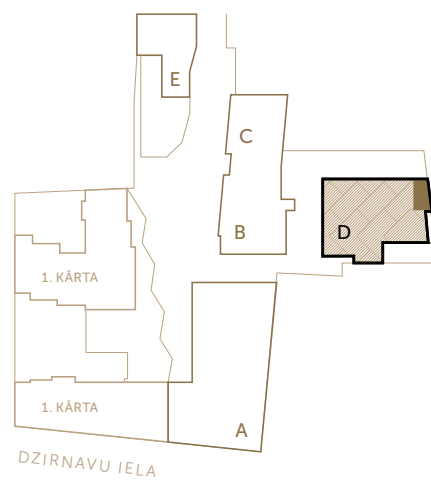

CENTRUS

www.centrus.lv
+371 28800250
sales@centrus.lv

dzīvoklis
apartment

21

D
ēka
building

3.
stāvs
floor

1
istabas
rooms

- 1 6.2 m² Ieeja
Entrance
- 2 3.1 m² Vannas istaba
Bathroom
- 3 5.6 m² Gulāmistaba
Bedroom
- 4 17.0 m² Dzīvojamā istaba
Virtuve
Living room
Kitchen

BLAUMAŅA IELA

31.9 m²

iekštelpu platība
indoor area

31.9 m²

kopējā platība
total area