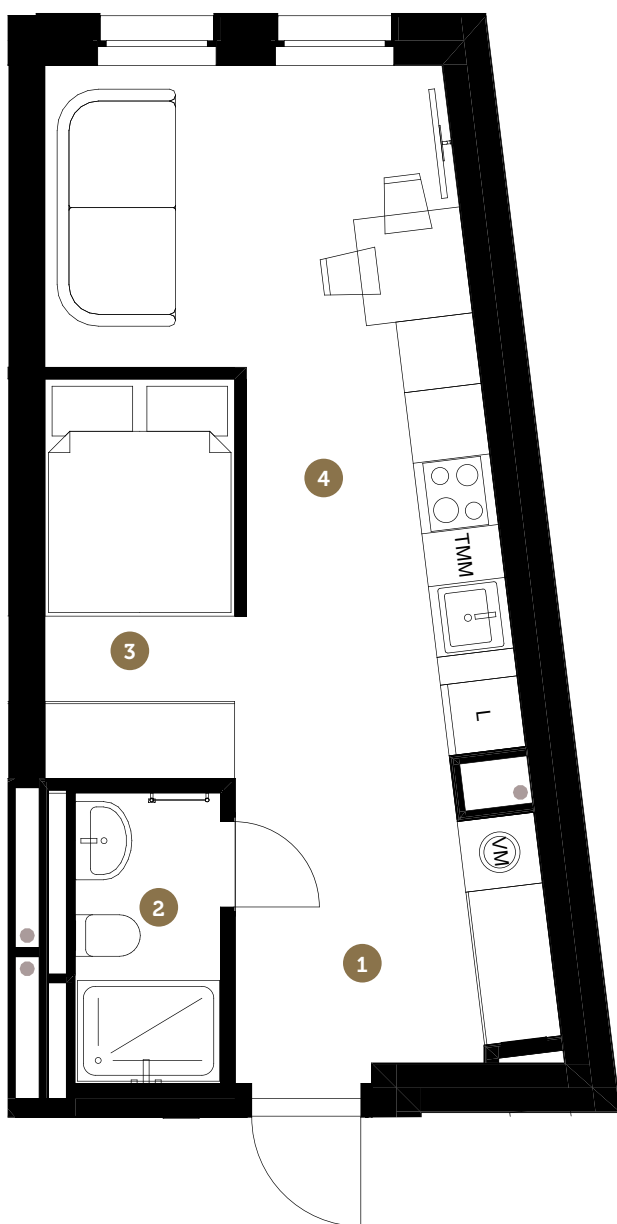

CENTRUS

www.centrus.lv
+371 28800250
sales@centrus.lv

dzīvoklis
apartment

21

D
ēka
building

3.
stāvs
floor

1
istabas
rooms

- 1 6.2 m² Ieeja
Entrance
- 2 3.1 m² Vannas istaba
Bathroom
- 3 5.6 m² Gulāmistaba
Bedroom
- 4 17.0 m² Dzīvojamā istaba
Virtuve
Living room
Kitchen

BLAUMAŅA IELA

31.9 m²

iekštelpu platība
indoor area

31.9 m²

kopējā platība
total area