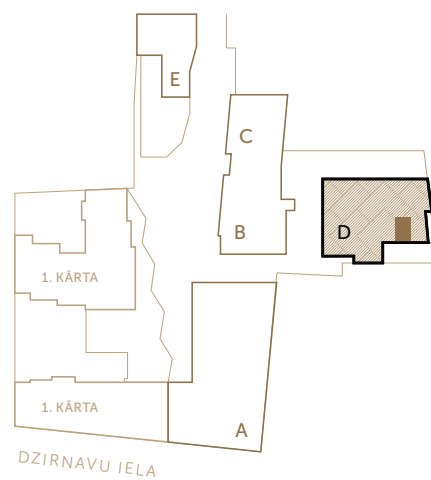

1

istabas
rooms

BLAUMAŅA IELA

DZIRNAVU IELA

- 1 4.8 m² Ieeja
Entrance
- 2 4.2 m² Vannas istaba
Bathroom
- 3 17.1 m² Dzīvojamā istaba
Guļamistaba
Virtuve
Living room
Bedroom
Kitchen

26.1 m²

iekštelpu platība
indoor area

26.1 m²

kopējā platība
total area