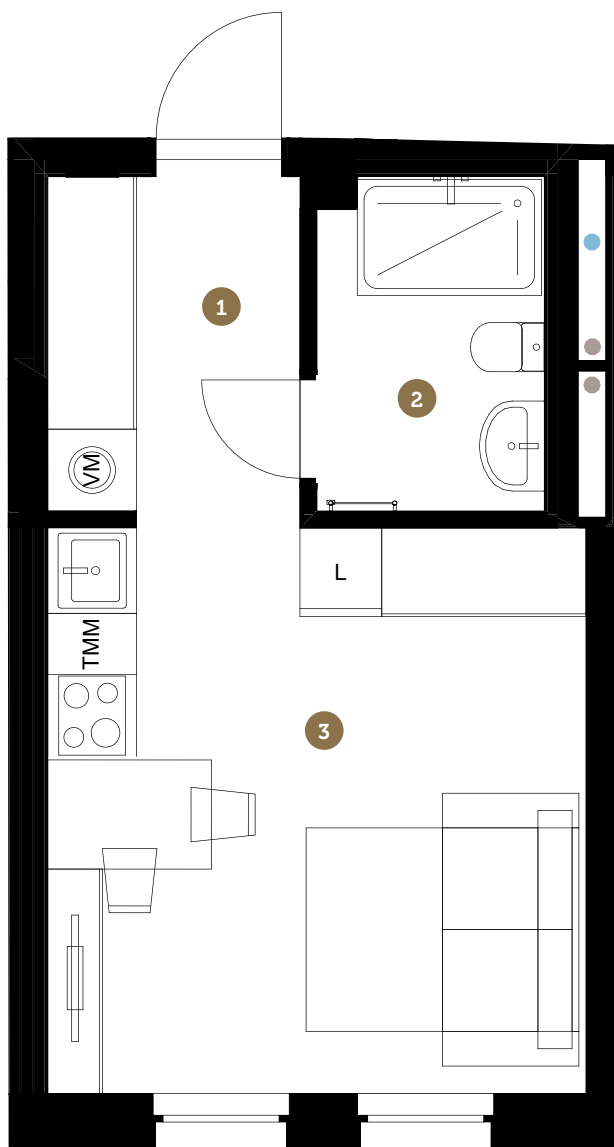

CENTRUS

www.centrus.lv
+371 28800250
sales@centrus.lv