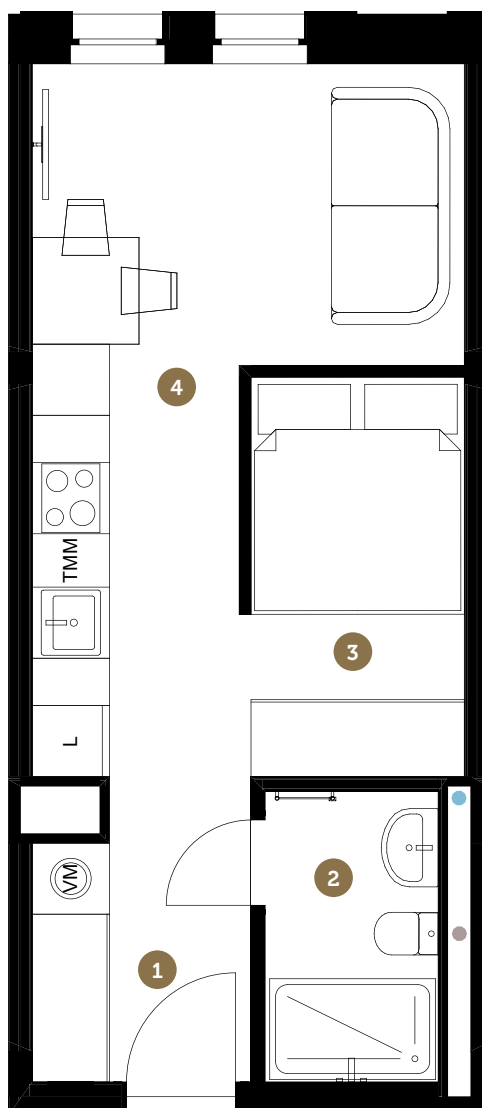

CENTRUS

www.centrus.lv
+371 28800250
sales@centrus.lv