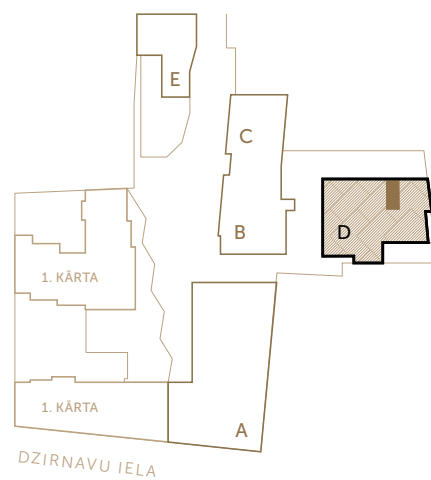

CENTRUS

www.centrus.lv
+371 28800250
sales@centrus.lv

dzīvoklis
apartment

31

D ēka
building

4. stāvs
floor

1 istabas
rooms

BLAUMAŅA IELA

- 1** 4.6 m² Ieeja
Entrance
- 2** 3.7 m² Vannas istaba
Bathroom
- 3** 6.4 m² Gulāmistaba
Bedroom
- 4** 16.5 m² Dzīvojamā istaba
Virtuve
Living room
Kitchen

31.2 m²

iekštelpu platība
indoor area

31.2 m²

kopējā platība
total area