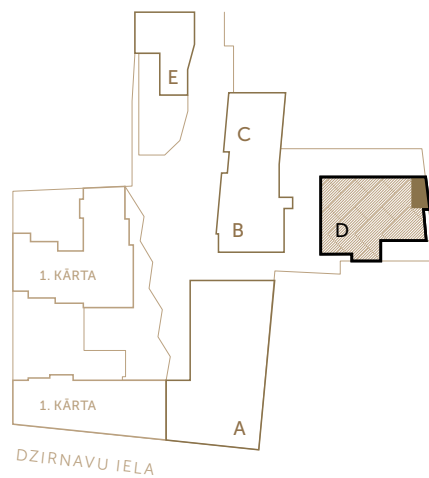

CENTRUS

www.centrus.lv
+371 28800250
sales@centrus.lv

dzīvoklis
apartment

33

D ēka building
4. stāvs floor
1 istabas rooms

BLAUMAŅA IELA

- 1 6.2 m² Ieeja
Entrance
- 2 3.1 m² Vannas istaba
Bathroom
- 3 5.6 m² Gulāmistaba
Bedroom
- 4 17.0 m² Dzīvojamā istaba
Virtuve
Living room
Kitchen

31.9 m²

iekštelpu platība
indoor area

31.9 m²

kopējā platība
total area