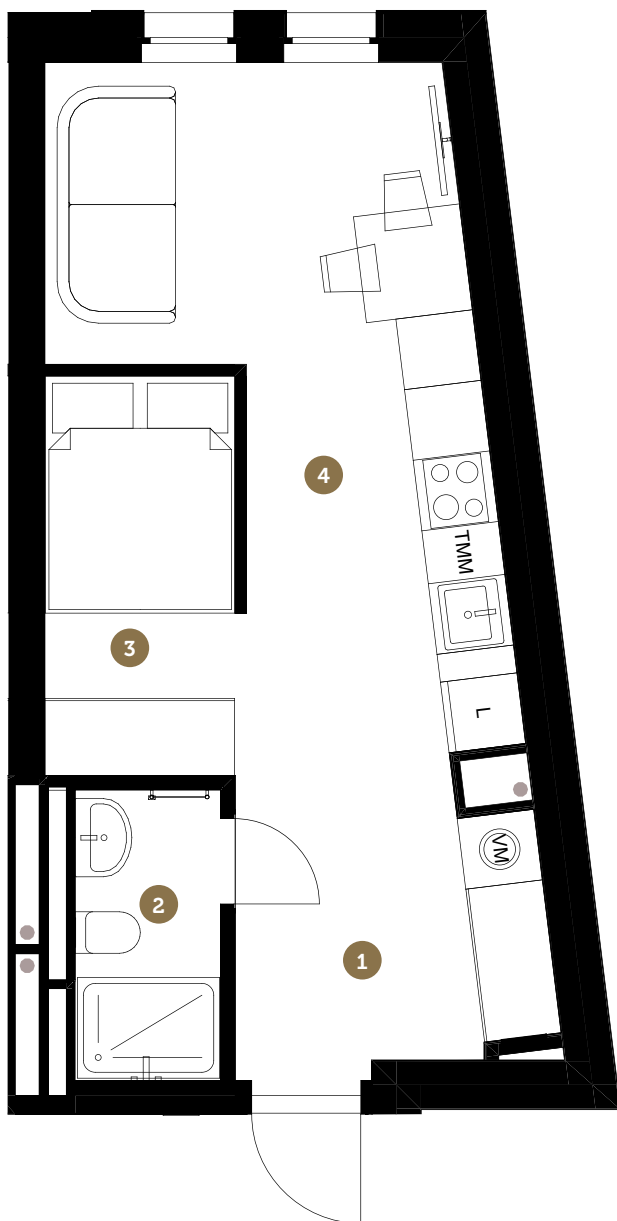

CENTRUS

www.centrus.lv
+371 28800250
sales@centrus.lv

dzīvoklis
apartment

33

D ēka building
4. stāvs floor
1 istabas rooms

BLAUMAŅA IELA

- 1 6.2 m² Ieeja
Entrance
- 2 3.1 m² Vannas istaba
Bathroom
- 3 5.6 m² Gulāmistaba
Bedroom
- 4 17.0 m² Dzīvojamā istaba
Virtuve
Living room
Kitchen

31.9 m²

iekštelpu platība
indoor area

31.9 m²

kopējā platība
total area