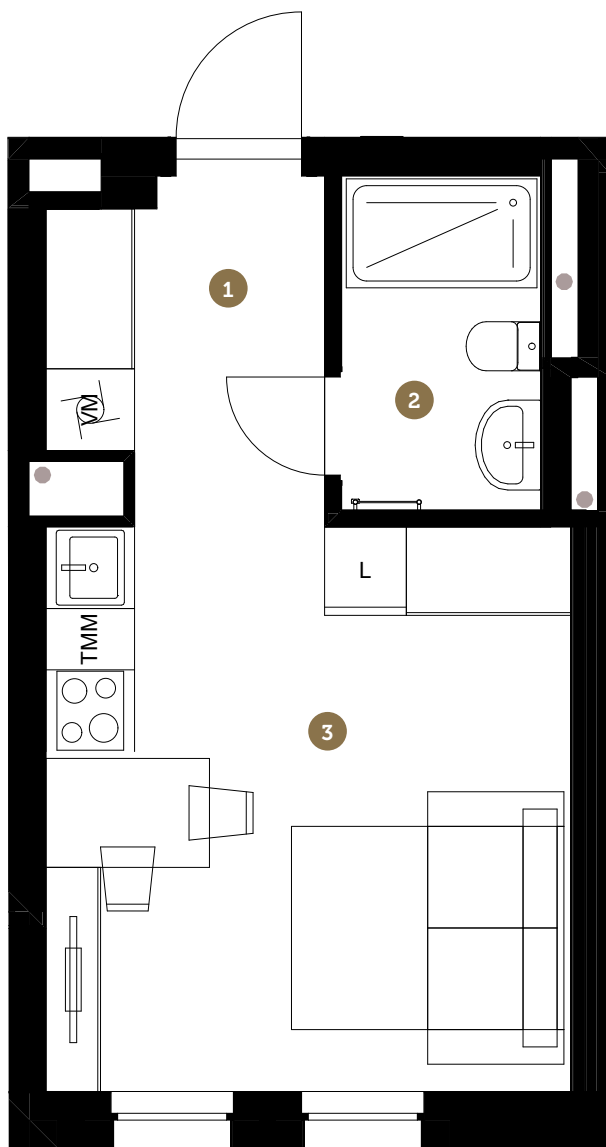

CENTRUS

www.centrus.lv
+371 28800250
sales@centrus.lv