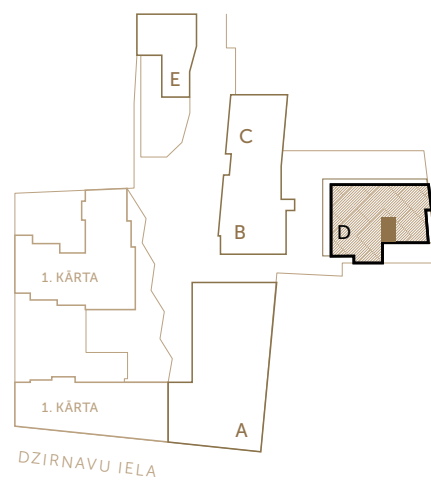

# 46

D

ēka  
building

5.

stāvs  
floor

1

istabas  
rooms

BLAUMAŅA IELA

1 5.0 m<sup>2</sup>

Ieeja  
Entrance

2 3.7 m<sup>2</sup>

Vannas istaba  
Bathroom

3 16.7 m<sup>2</sup>

Dzīvojamā istaba  
Guļamistaba  
Virtuve

Living room  
Bedroom  
Kitchen