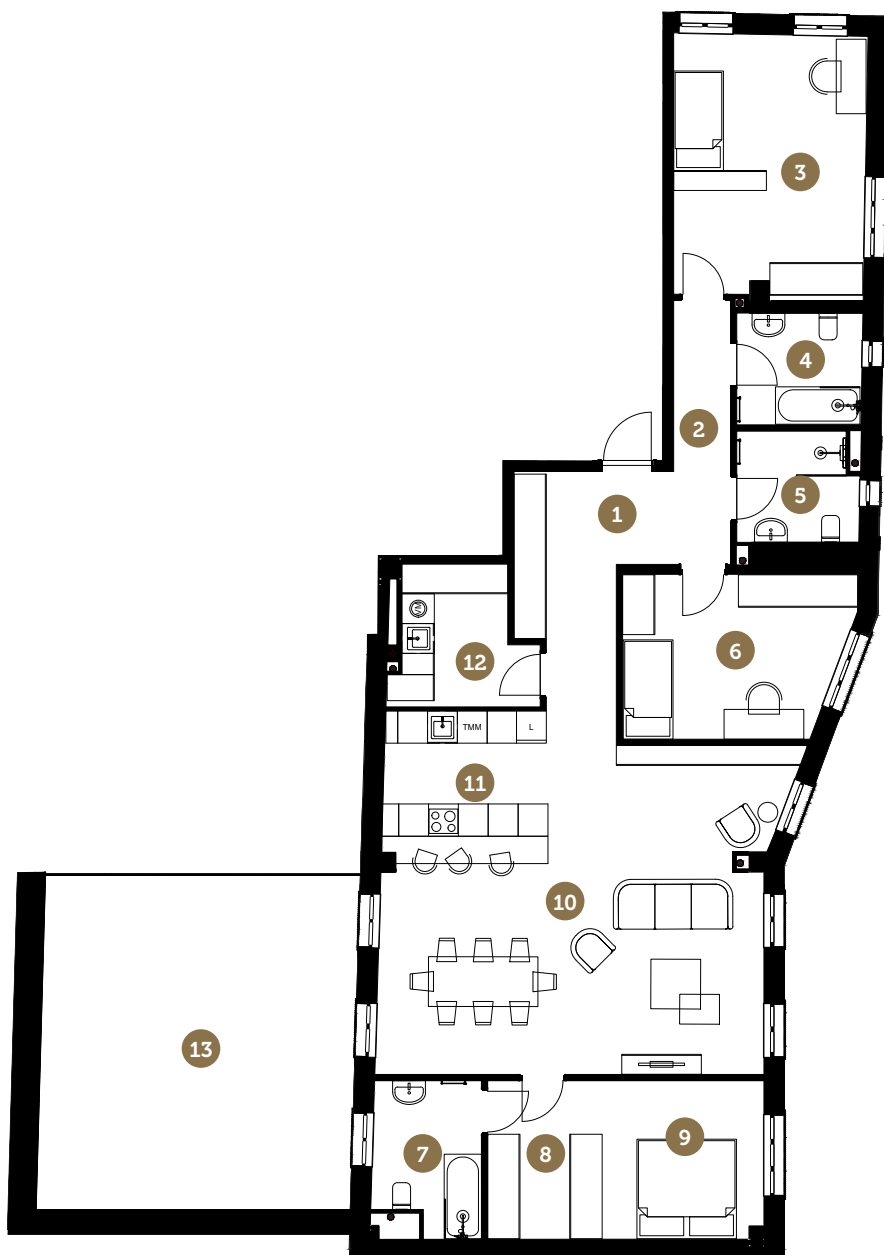

# 1

E  
ēka  
building

2.  
stāvs  
floor

4  
istabas  
rooms

BLAUMAŅA IELA

DZIRNAVU IELA

- |   |                     |                           |    |                     |  |
|---|---------------------|---------------------------|----|---------------------|--|
| 1 | 10.9 m <sup>2</sup> | Ieeja<br>Entrance         | 8  | 7.3 m <sup>2</sup>  | Iebūvējams skapis<br>Walk-in wardrobe                      |
| 2 | 6.1 m <sup>2</sup>  | Gaitenis<br>Hallway       | 9  | 10.2 m <sup>2</sup> | Guļamistaba<br>Bedroom                                     |
| 3 | 20.0 m <sup>2</sup> | Guļamistaba<br>Bedroom    | 10 | 39.7 m <sup>2</sup> | Dzīvojamā istaba<br>Ēdamzona<br>Living room<br>Dining area |
| 4 | 5.6 m <sup>2</sup>  | Vannas istaba<br>Bathroom | 11 | 15.5 m <sup>2</sup> | Virtuve<br>Kitchen   |
| 5 | 5.3 m <sup>2</sup>  | Vannas istaba<br>Bathroom | 12 | 7.1 m <sup>2</sup>  | Veļas telpa<br>Utility room                                |
| 6 | 14.4 m <sup>2</sup> | Guļamistaba<br>Bedroom    | 13 | 42.2 m <sup>2</sup> | Terase<br>Terrace  |
| 7 | 6.3 m <sup>2</sup>  | Vannas istaba<br>Bathroom |    |                     |  |

## 148.4 m<sup>2</sup>

iekštelpu platība  
indoor area

## 190.6 m<sup>2</sup>

kopējā platība total  
area