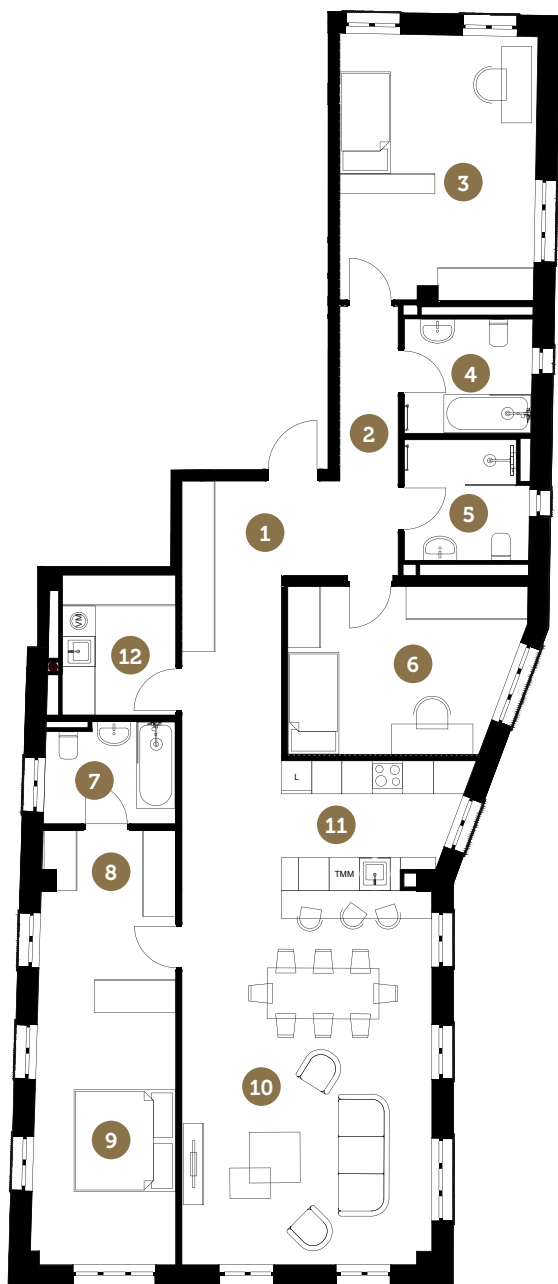

CENTRUS

www.centrus.lv
+371 28800250
sales@centrus.lv

dzīvoklis
apartment

3

E ēka building
3. stāvs floor
4 istabas rooms

BLAUMAŅA IELA

DZIRNAVU IELA

- | | | | |
|------------------------------|---------------------------|-------------------------------|--|
| 1 12.9 m ² | leēja
Entrance | 8 9.4 m ² | Iebūvējams skapis
Walk-in wardrobe |
| 2 6.1 m ² | Gaitenis
Hallway | 9 13.8 m ² | Guļamistaba
Bedroom |
| 3 20.0 m ² | Guļamistaba
Bedroom | 10 36.1 m ² | Dzīvojamā istaba
Ēdamzona
Living room
Dining area |
| 4 5.6 m ² | Vannas istaba
Bathroom | 11 13.3 m ² | Virtuve
Kitchen |
| 5 5.6 m ² | Vannas istaba
Bathroom | 12 6.1 m ² | Veļas telpa
Utility room |
| 6 14.4 m ² | Guļamistaba
Bedroom | | |
| 7 5.0 m ² | Vannas istaba
Bathroom | | |

148.3 m²

iekštelpu platība
indoor area

148.3 m²

kopējā platība
total area