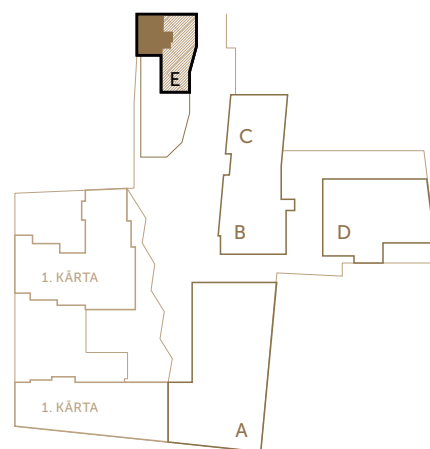

# 4

E

ēka  
building

3.

stāvs  
floor

3

istabas  
rooms

BLAUMAŅA IELA

DZIRNAVU IELA

- |   |                     |                             |   |                     |   |
|---|---------------------|-----------------------------|---|---------------------|---|
| 1 | 8.6 m <sup>2</sup>  | Ieeja<br>Entrance           | 7 | 4.6 m <sup>2</sup>  | Vannas istaba<br>Bathroom                             |
| 2 | 4.4 m <sup>2</sup>  | Vannas istaba<br>Bathroom   | 8 | 33.0 m <sup>2</sup> | Dzīvojamā istaba<br>Virtuve<br>Living room<br>Kitchen |
| 3 | 5.4 m <sup>2</sup>  | Veļas telpa<br>Utility room |   |                     |   |
| 4 | 5.4 m <sup>2</sup>  | Gaitenis<br>Hallway         |   |                     |   |
| 5 | 16.6 m <sup>2</sup> | Guļamistaba<br>Bedroom      |   |                     |   |
| 6 | 19.2 m <sup>2</sup> | Guļamistaba<br>Bedroom      |   |                     |   |