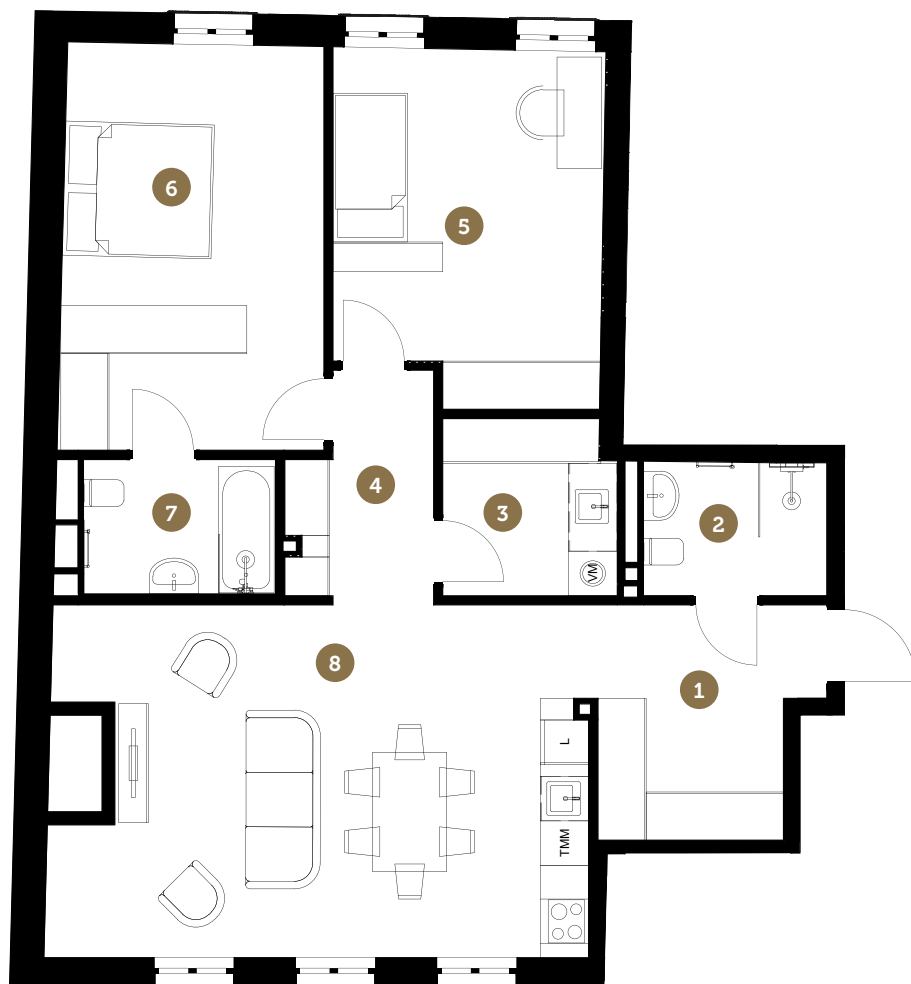

CENTRUS

www.centrus.lv
+371 28800250
sales@centrus.lv