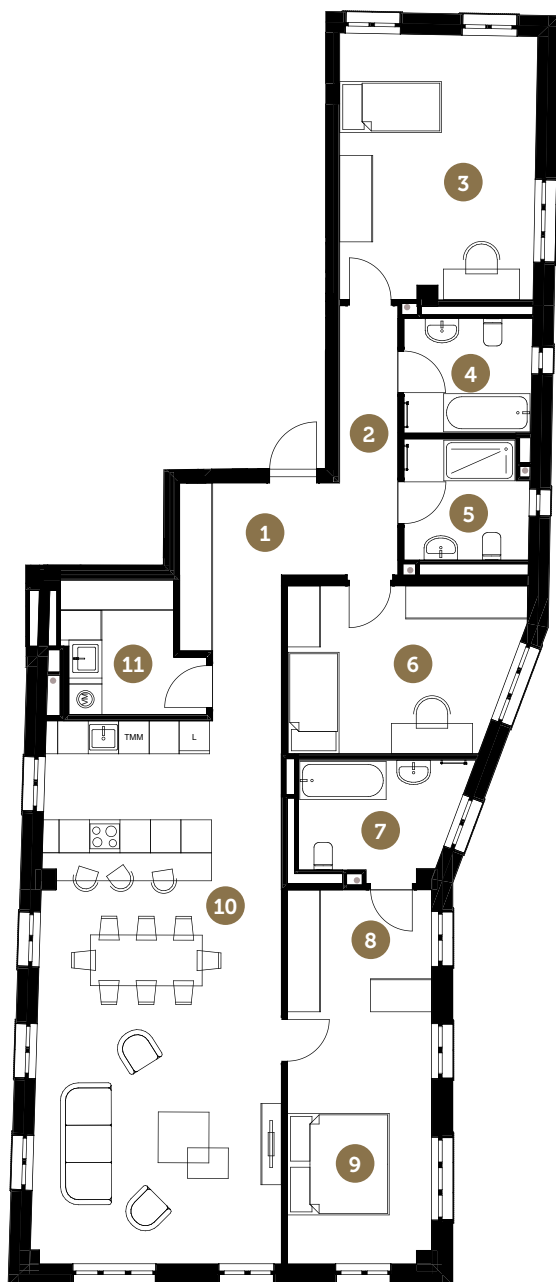

CENTRUS

www.centrus.lv
+371 28800250
sales@centrus.lv

dzīvoklis
apartment

5

E ēka building
4. stāvs floor
4 istabas rooms

BLAUMAŅA IELA

- | | | | |
|------------------------------|----------------------------------|-------------------------------|--|
| 1 11.0 m ² | Ieeja
Entrance | 8 6.8 m ² | Iebūvējams skapis
Walk-in wardrobe |
| 2 6.1 m ² | Gaitenis
Hallway | 9 14.0 m ² | Guļamistaba
Bedroom |
| 3 20.0 m ² | Guļamistaba
Bedroom | 10 51.0 m ² | Dzīvojamā istaba
Virtuve
Living room
Kitchen |
| 4 5.6 m ² | Vannas istaba
Bathroom | 11 6.8 m ² | Veļas telpa
Utility room |
| 5 5.6 m ² | Vannas istaba
Bathroom | | |
| 6 14.4 m ² | Guļamistaba
Bedroom | | |
| 7 6.9 m ² | Vannas istaba
Bathroom | | |

148.2 m²

iekštelpu platība
indoor area

148.2 m²

kopējā platība
total area