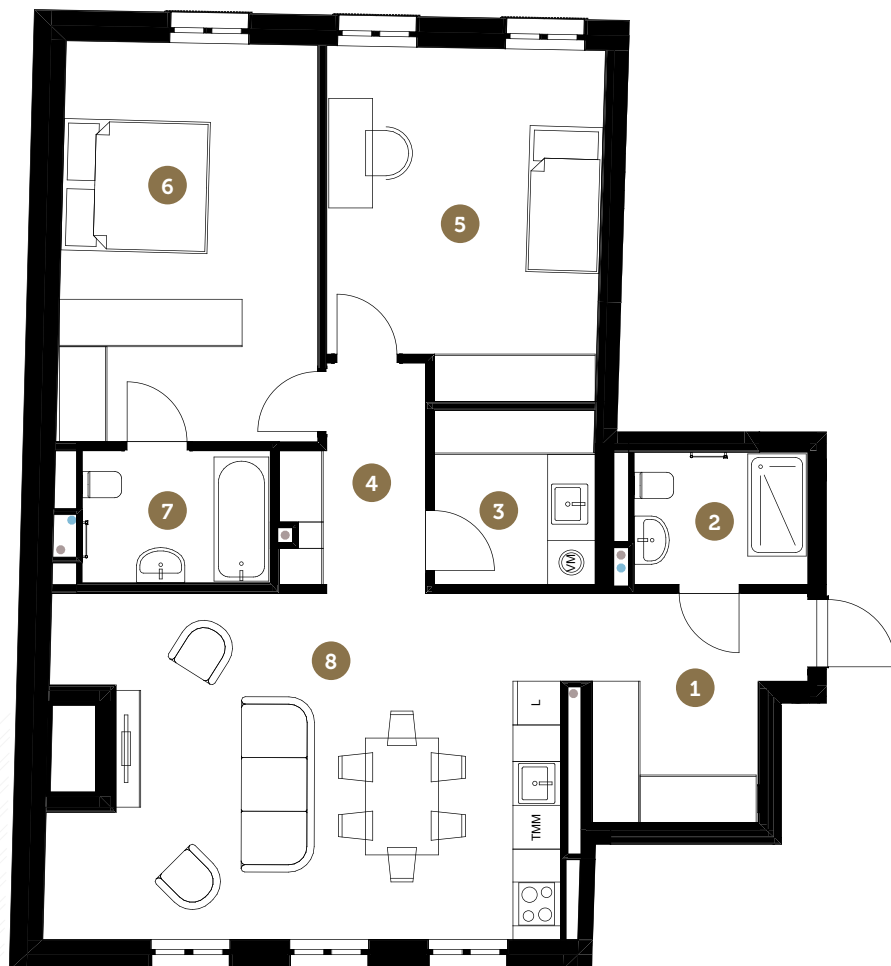

# 6

dzīvoklis  
apartment

E

ēka  
building

4.

stāvs  
floor

3

istabas  
rooms

BLAUMAŅA IELA

- |   |                     |                             |   |                     |   |
|---|---------------------|-----------------------------|---|---------------------|---|
| 1 | 8.4 m <sup>2</sup>  | Ieeja<br>Entrance           | 7 | 4.7 m <sup>2</sup>  | Vannas istaba<br>Bathroom                             |
| 2 | 4.4 m <sup>2</sup>  | Vannas istaba<br>Bathroom   | 8 | 33.0 m <sup>2</sup> | Dzīvojamā istaba<br>Virtuve<br>Living room<br>Kitchen |
| 3 | 5.4 m <sup>2</sup>  | Veļas telpa<br>Utility room |   |                     |   |
| 4 | 5.4 m <sup>2</sup>  | Gaitenis<br>Hallway         |   |                     |   |
| 5 | 16.6 m <sup>2</sup> | Guļamistaba<br>Bedroom      |   |                     |   |
| 6 | 19.2 m <sup>2</sup> | Guļamistaba<br>Bedroom      |   |                     |   |

## 97.1 m<sup>2</sup>

iekštelpu platība  
indoor area