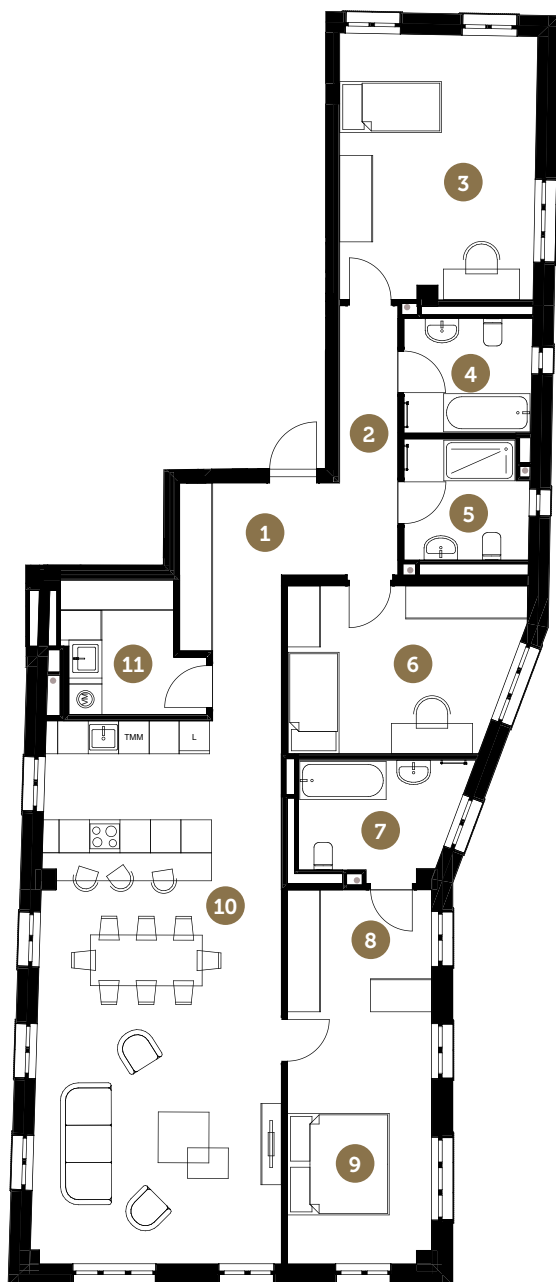

CENTRUS

www.centrus.lv
+371 28800250
sales@centrus.lv